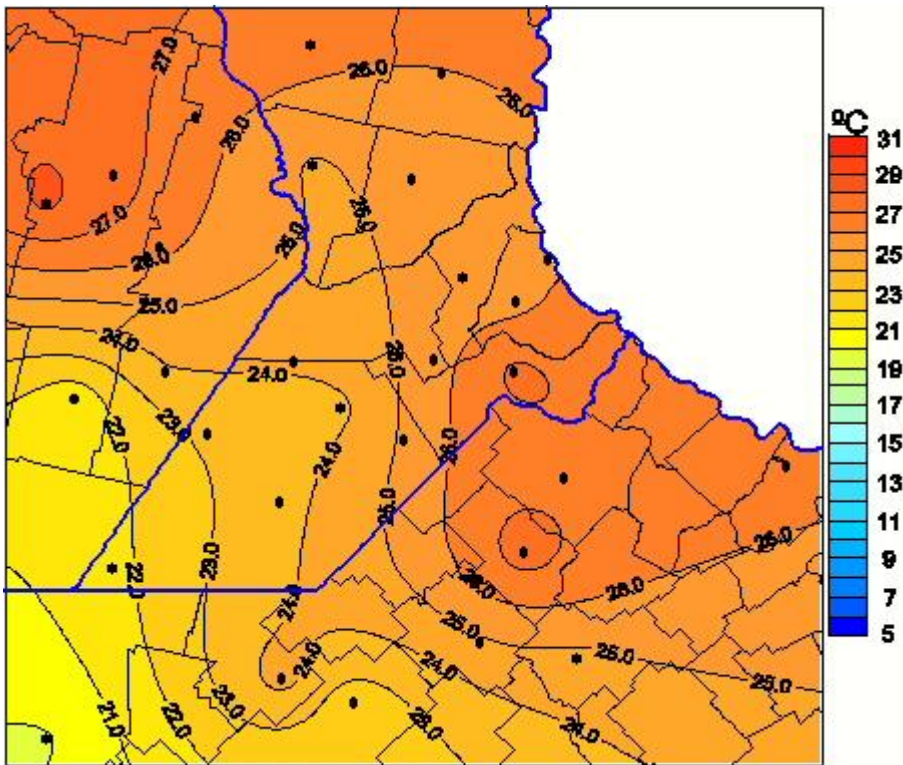

Temperaturas Medias

Mapa de temperaturas medias de las las últimas 24 horas.
(Desde las 8:00AM hasta las 8:00AM). Se actualiza a las 10:00hs.