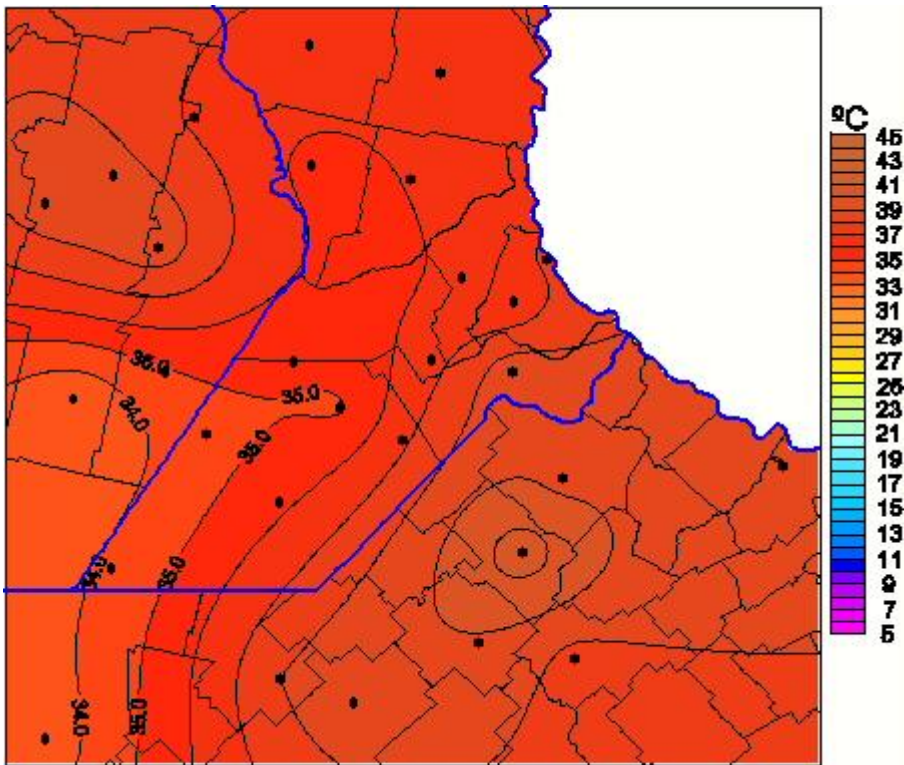

# Temperaturas Máximas

Mapa de temperaturas máximas de las últimas 24 horas.  
(Desde las 8:00AM hasta las 8:00AM). Se actualiza a las 10:00hs.

BOLSA  
DE COMERCIO  
DE ROSARIO

[www.facebook.com/BCROficial](http://www.facebook.com/BCROficial)