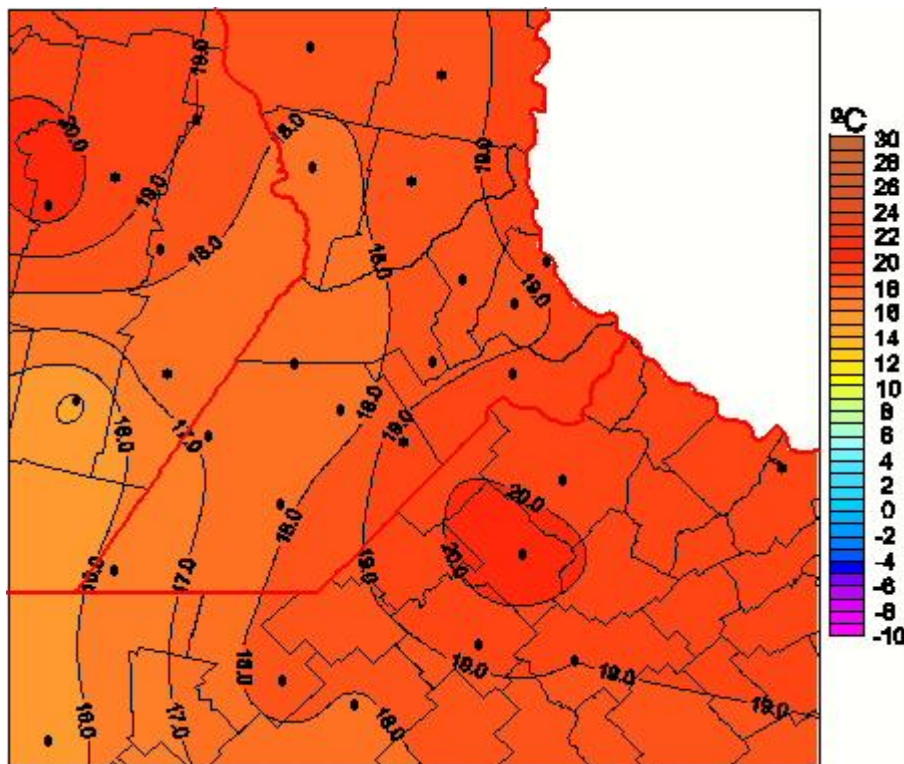

## Temperaturas Mínimas

Mapa de temperaturas mínimas de las las últimas 24 horas.  
(Desde las 8:00AM hasta las 8:00AM). Se actualiza a las 10:00hs.

BOLSA  
DE COMERCIO  
DE ROSARIO

 [www.facebook.com/BCROficial](http://www.facebook.com/BCROficial)