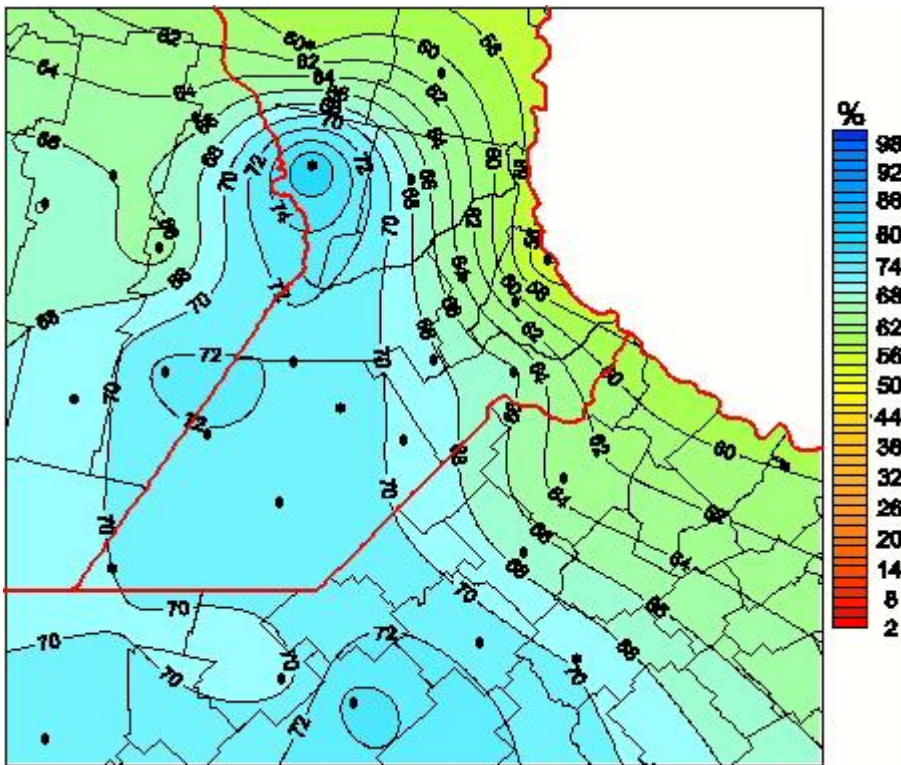

# Humedad Relativa

Mapa de humedad relativa de las las últimas 24 horas.  
(Desde las 8:00AM hasta las 8:00AM). Se actualiza a las 10:00hs.