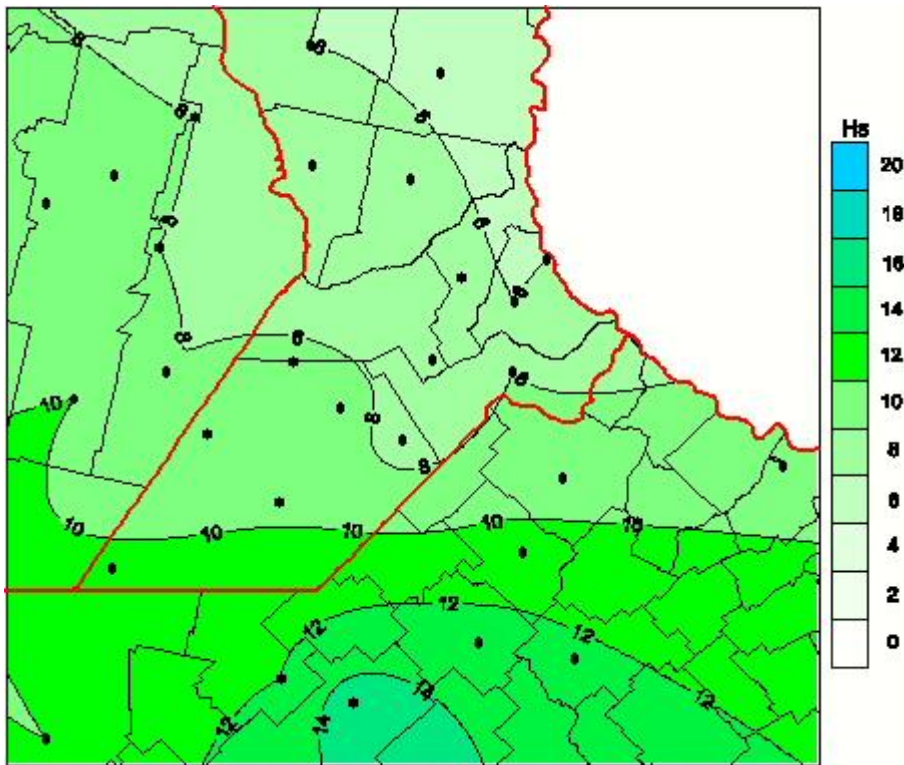

# Humedad de Hoja

Mapa de humedad de hoja de las las últimas 24 horas.  
(Desde las 8:00AM hasta las 8:00AM). Se actualiza a las 10:00hs.

BOLSA  
DE COMERCIO  
DE ROSARIO

 [www.facebook.com/BCROficial](http://www.facebook.com/BCROficial)