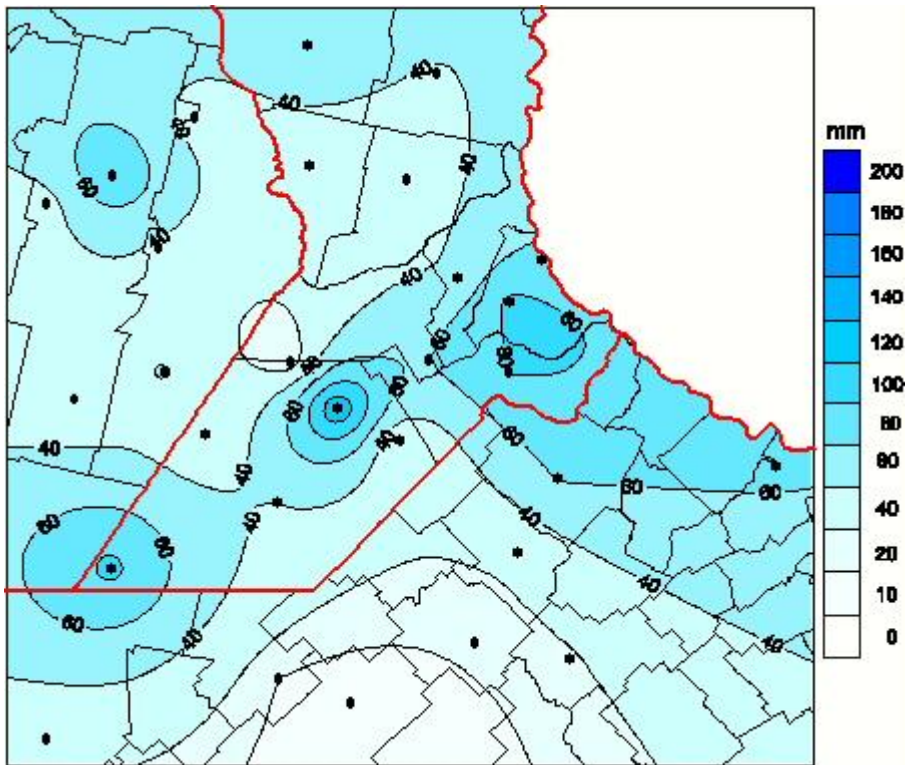

Lluvias

Mapa de precipitación acumulada en las últimas 72 horas.
(Desde las 8:00AM hasta las 8:00AM). Se actualiza a las 10:00hs.