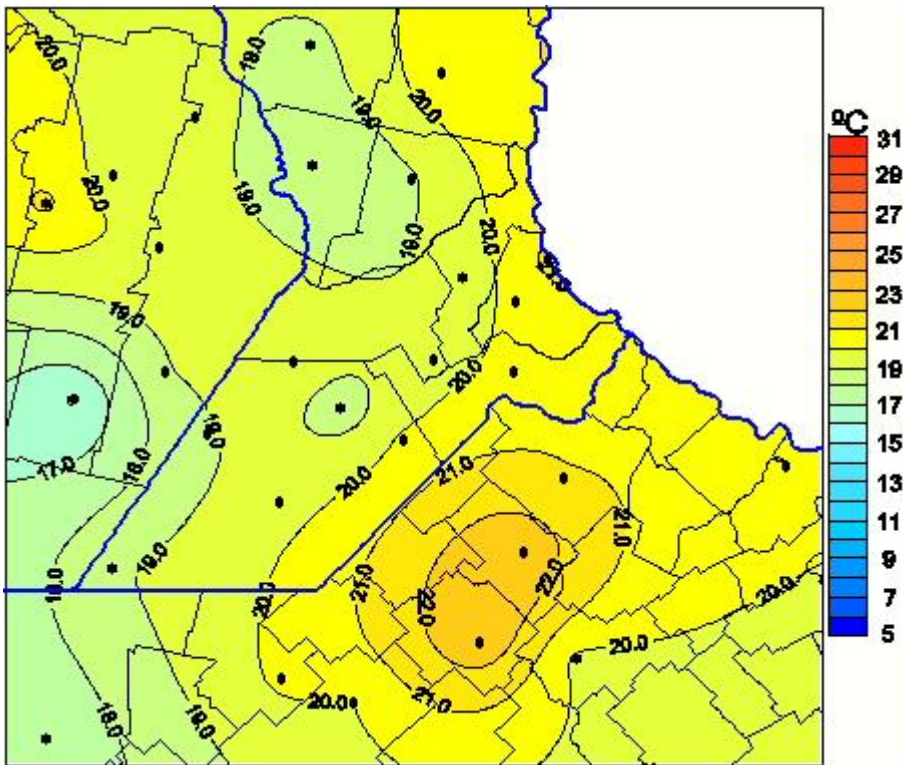

# Temperaturas Medias

Mapa de temperaturas medias de las las últimas 72 horas.  
(Desde las 8:00AM hasta las 8:00AM). Se actualiza a las 10:00hs.