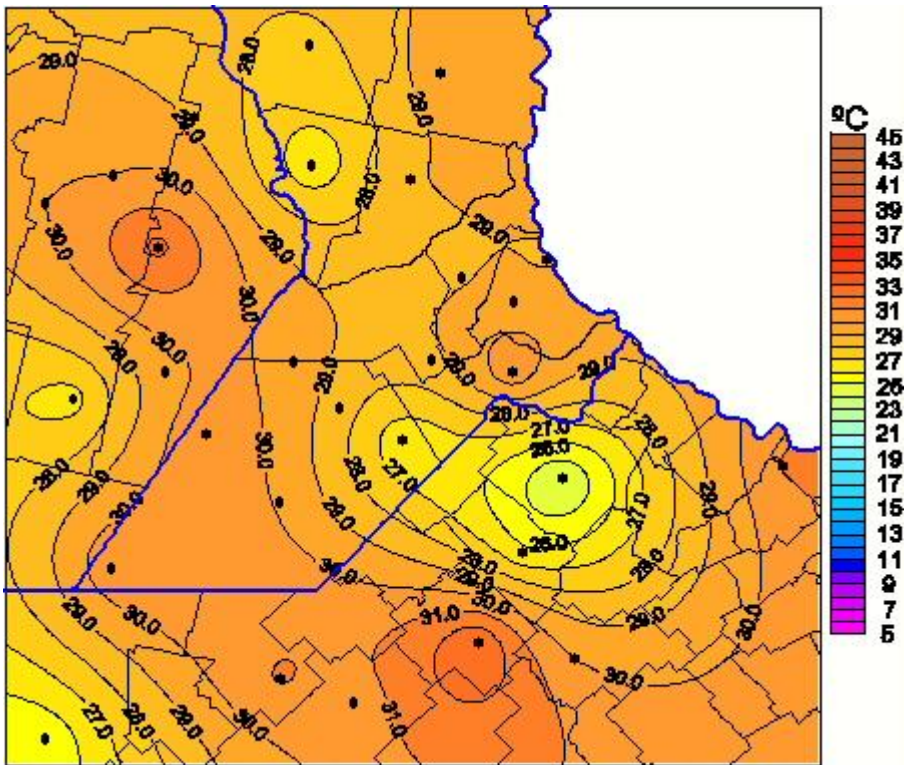

Temperaturas Máximas

Mapa de temperaturas máximas de las últimas 72 horas.
(Desde las 8:00AM hasta las 8:00AM). Se actualiza a las 10:00hs.