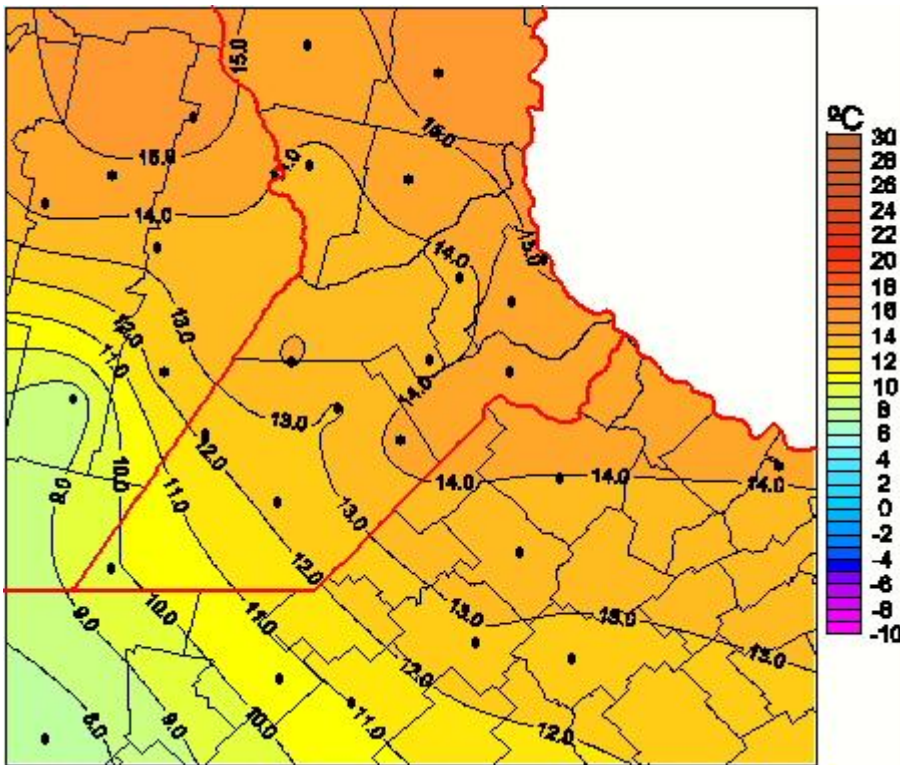

Temperaturas Mínimas

Mapa de temperaturas mínimas de las las últimas 72 horas.
(Desde las 8:00AM hasta las 8:00AM). Se actualiza a las 10:00hs.