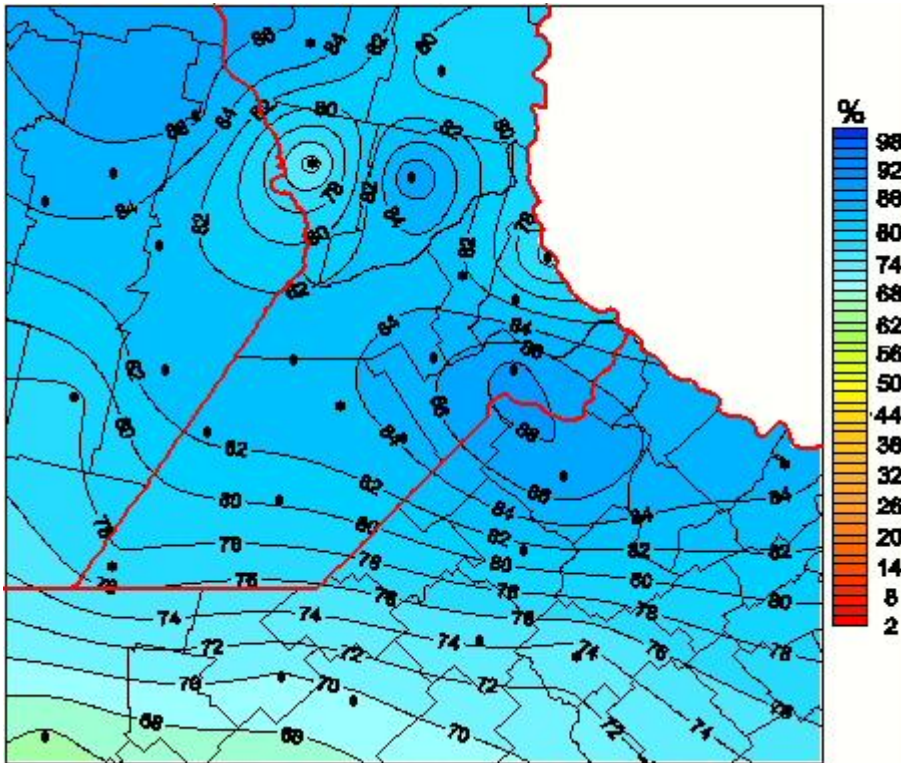

Humedad Relativa

Mapa de humedad relativa de las últimas 72 horas.
(Desde las 8:00AM hasta las 8:00AM). Se actualiza a las 10:00hs.