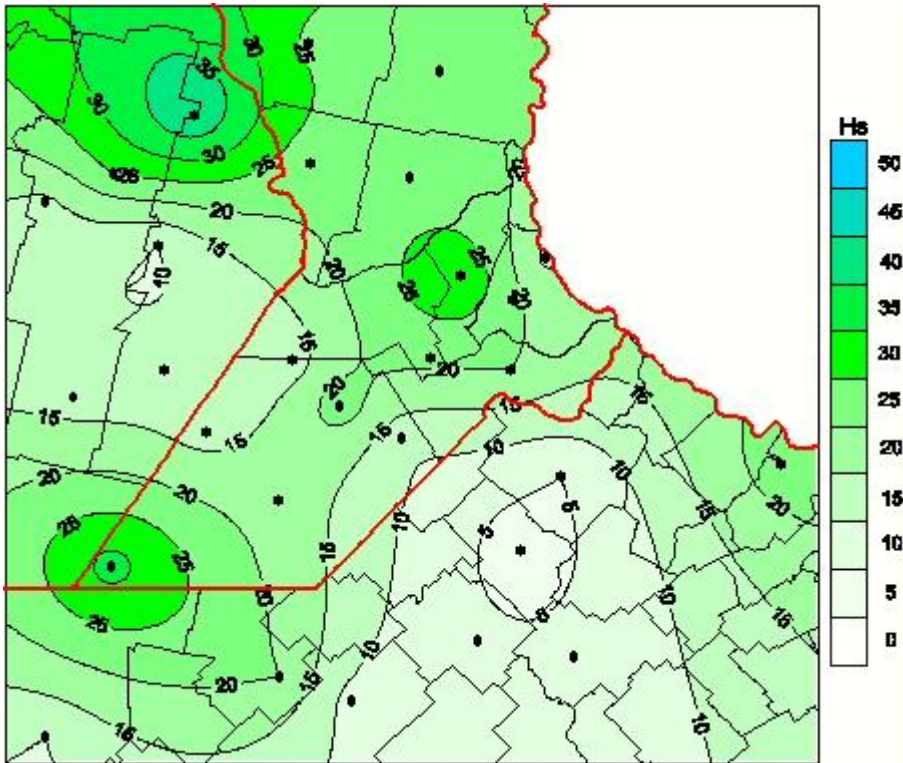

## Humedad de Hoja

Mapa de humedad de hoja de las últimas 72 horas.  
(Desde las 8:00AM hasta las 8:00AM). Se actualiza a las 10:00hs.