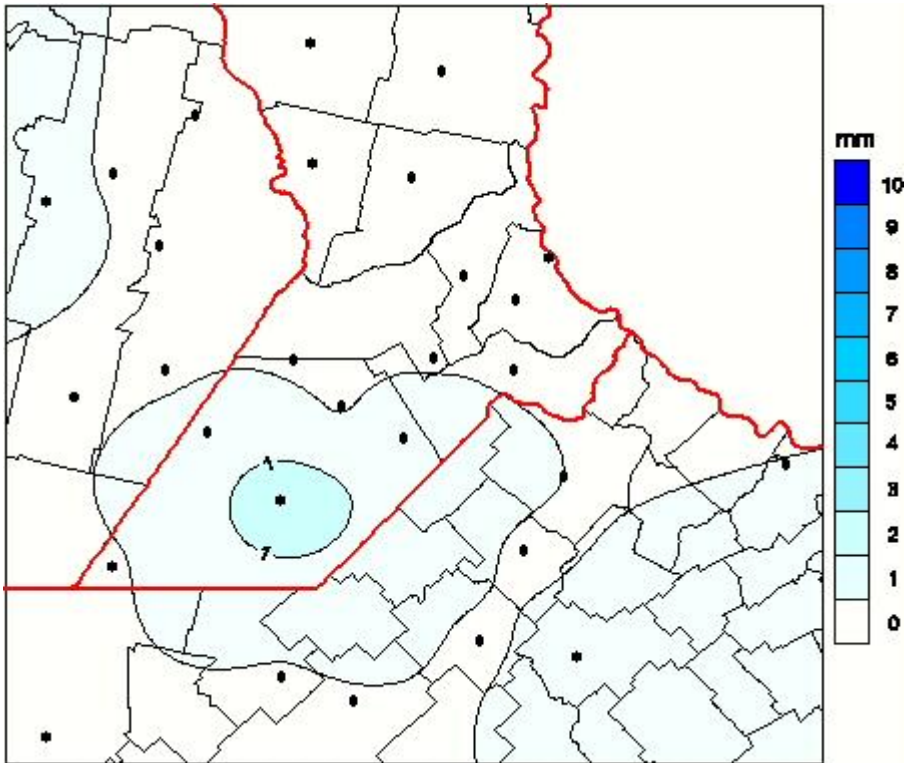

Lluvias

Mapa de precipitación acumulada en las últimas 24 horas.
(Desde las 8:00AM hasta las 8:00AM). Se actualiza a las 10:00hs.