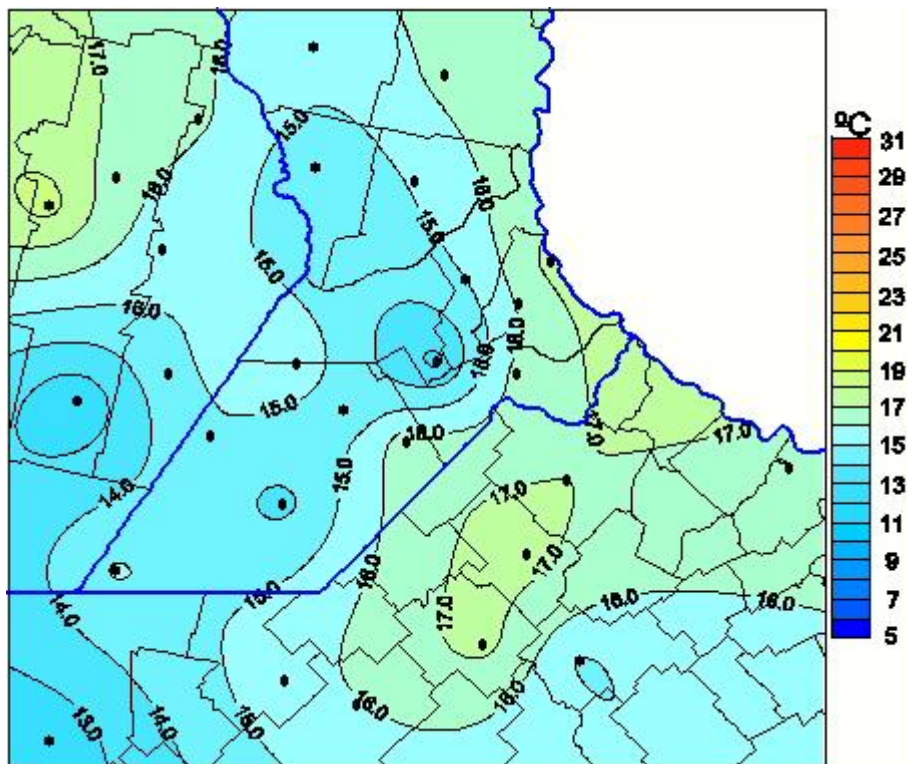

## Temperaturas Medias

Mapa de temperaturas medias de las las últimas 24 horas.  
(Desde las 8:00AM hasta las 8:00AM). Se actualiza a las 10:00hs.