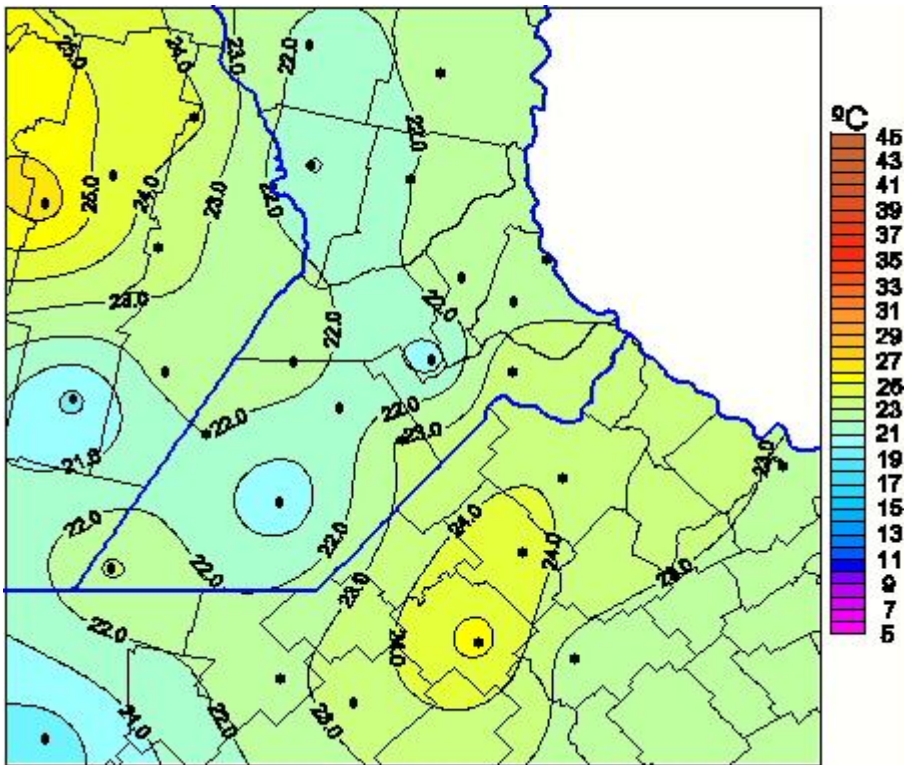

Temperaturas Máximas

Mapa de temperaturas máximas de las últimas 24 horas.
(Desde las 8:00AM hasta las 8:00AM). Se actualiza a las 10:00hs.