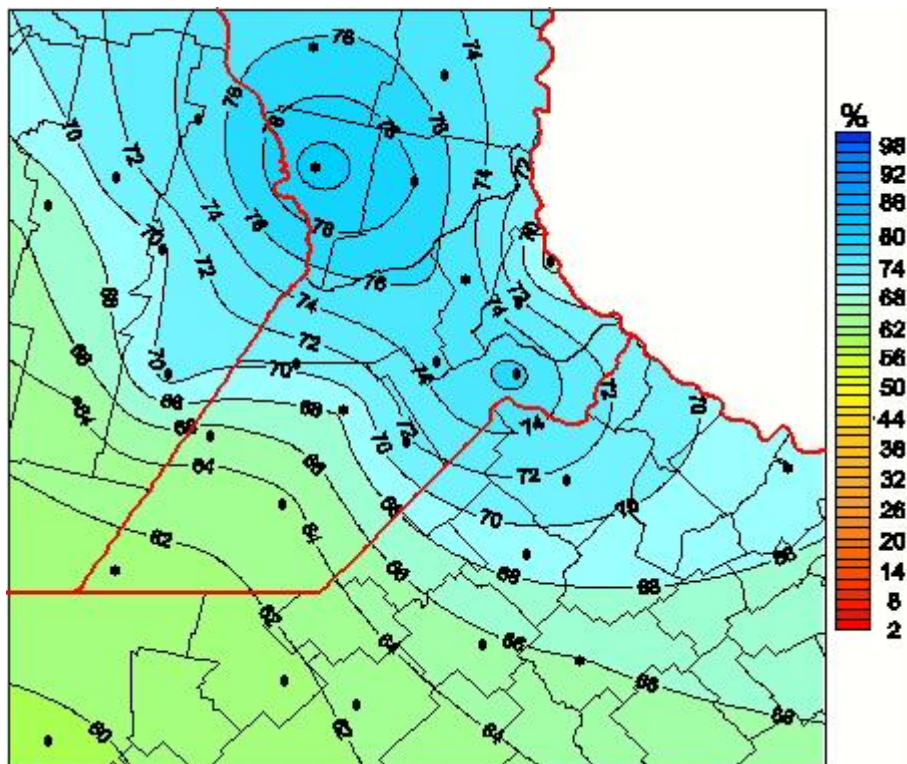

# Humedad Relativa

Mapa de humedad relativa de las las últimas 24 horas.  
(Desde las 8:00AM hasta las 8:00AM). Se actualiza a las 10:00hs.