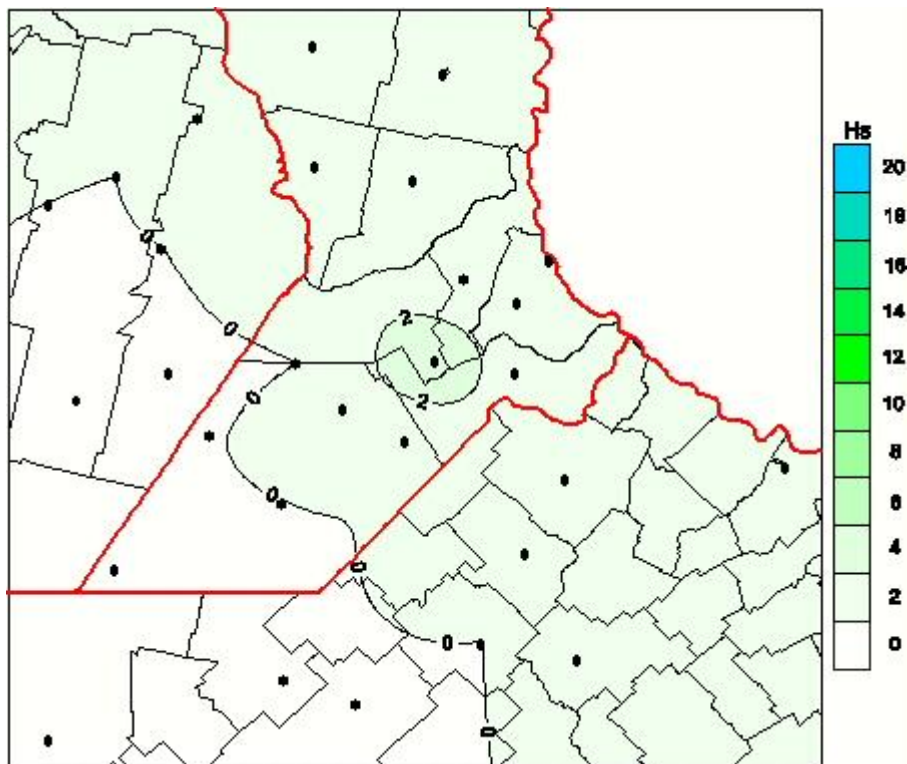

Humedad de Hoja

Mapa de humedad de hoja de las las últimas 24 horas.
(Desde las 8:00AM hasta las 8:00AM). Se actualiza a las 10:00hs.

BOLSA
DE COMERCIO
DE ROSARIO

 www.facebook.com/BCROficial

 twitter.com/bcrgrensa