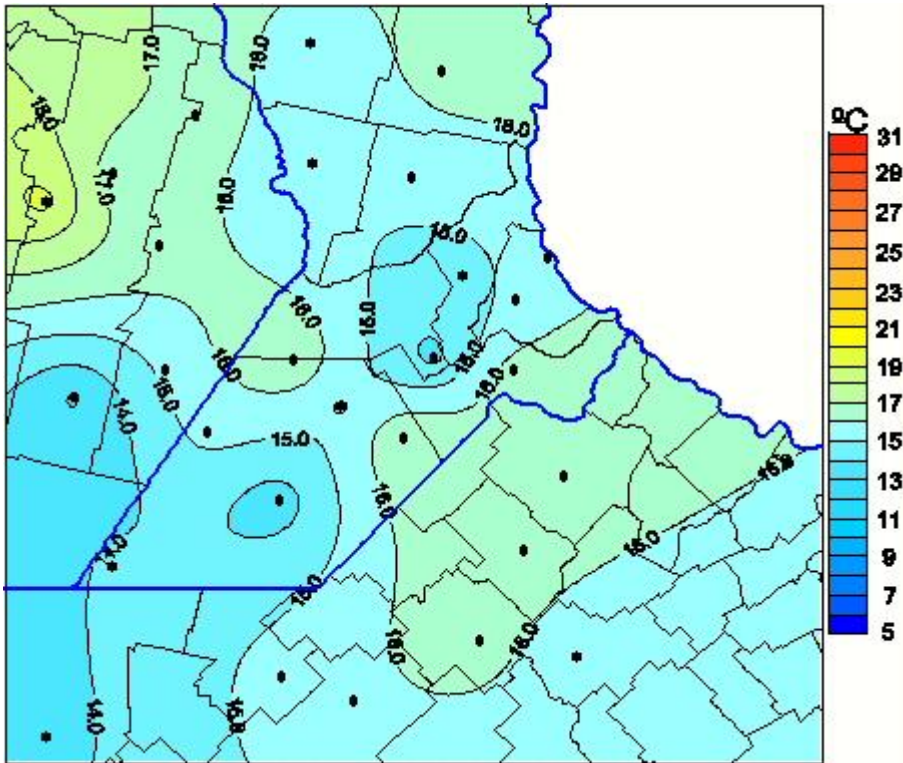

Temperaturas Medias

Mapa de temperaturas medias de las las últimas 24 horas.
(Desde las 8:00AM hasta las 8:00AM). Se actualiza a las 10:00hs.