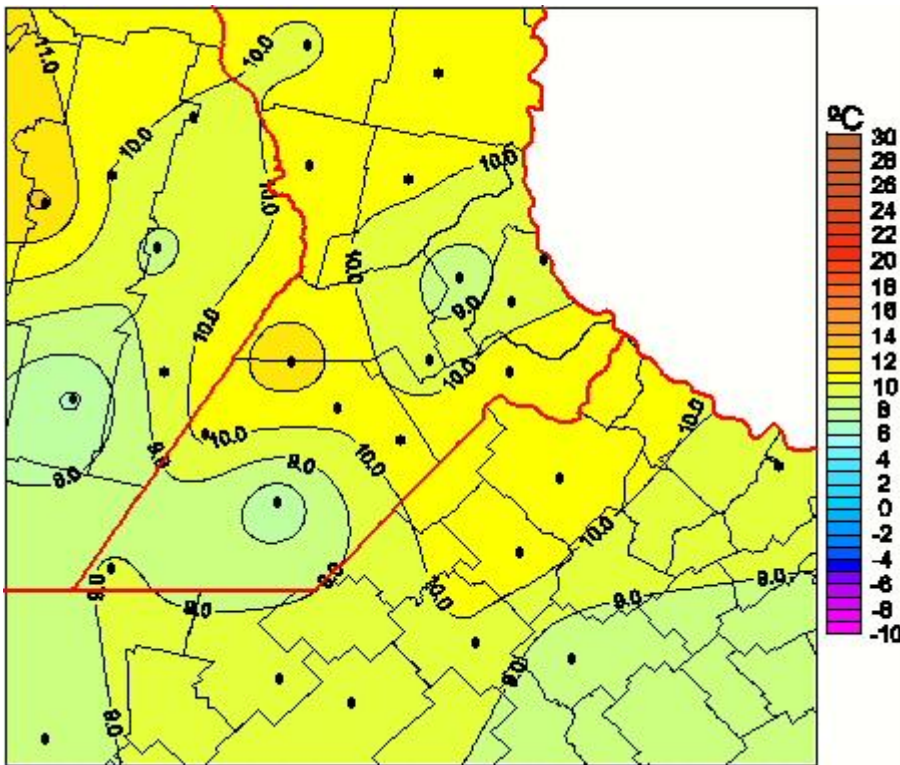

Temperaturas Mínimas

Mapa de temperaturas mínimas de las las últimas 24 horas.
(Desde las 8:00AM hasta las 8:00AM). Se actualiza a las 10:00hs.