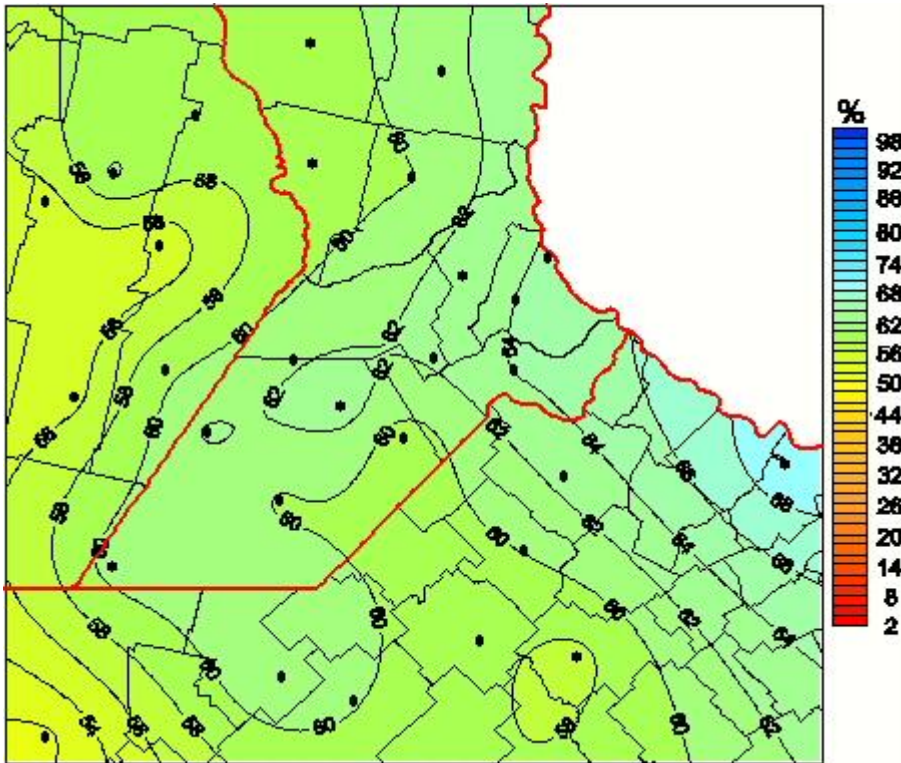

Humedad Relativa

Mapa de humedad relativa de las las últimas 24 horas.
(Desde las 8:00AM hasta las 8:00AM). Se actualiza a las 10:00hs.

BOLSA
DE COMERCIO
DE ROSARIO

 www.facebook.com/BCROficial

 twitter.com/bcnprensa