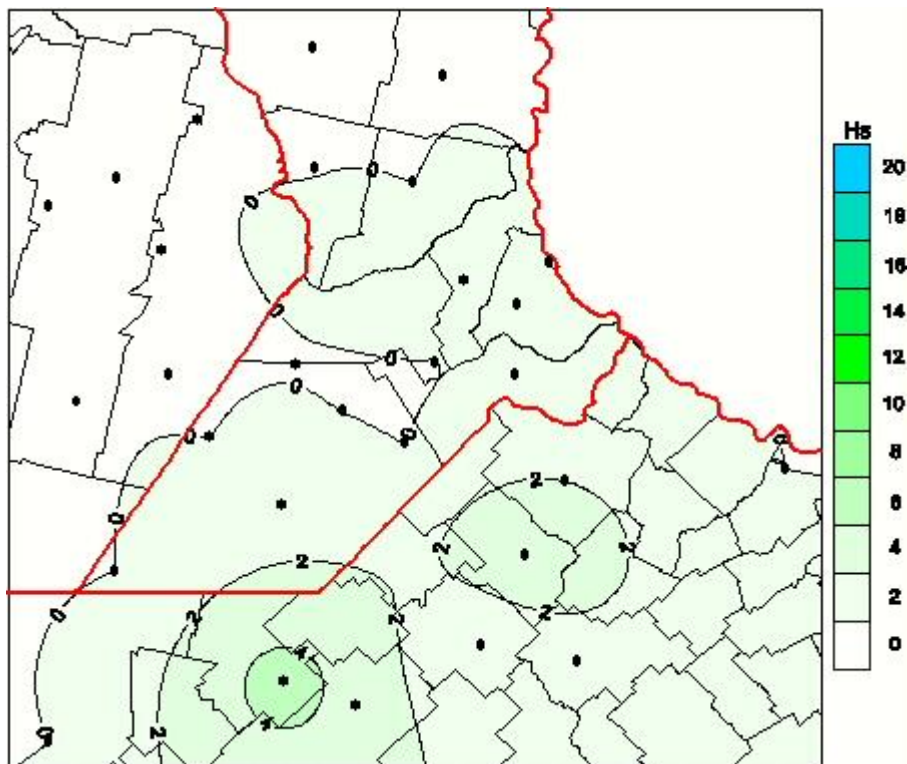

## Humedad de Hoja

Mapa de humedad de hoja de las las últimas 24 horas.  
(Desde las 8:00AM hasta las 8:00AM). Se actualiza a las 10:00hs.