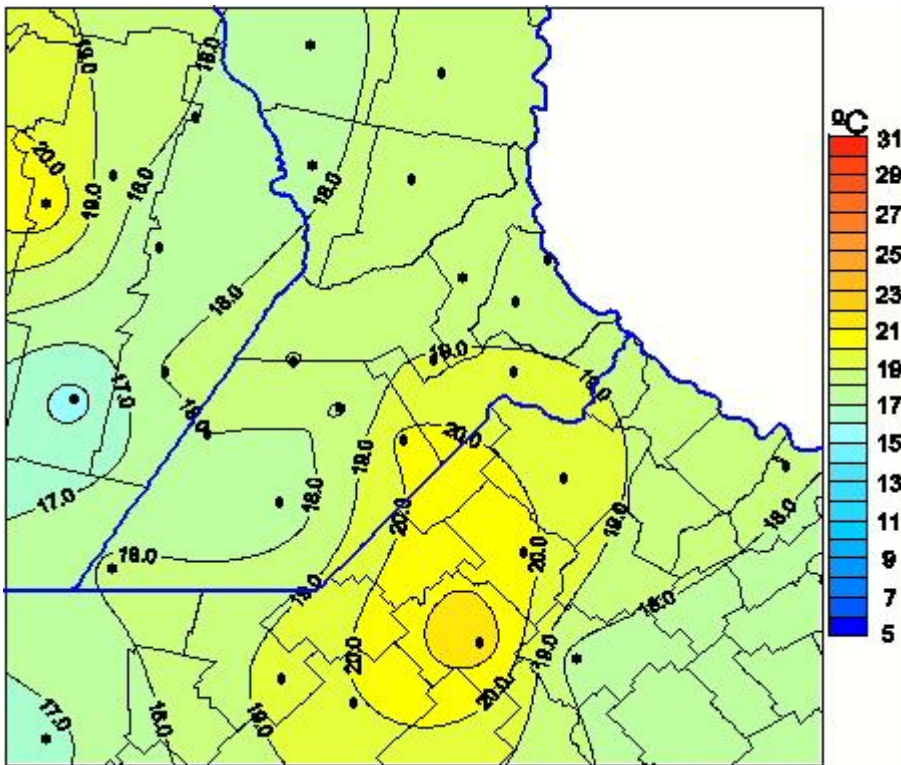

Temperaturas Medias

Mapa de temperaturas medias de las las últimas 24 horas.
(Desde las 8:00AM hasta las 8:00AM). Se actualiza a las 10:00hs.