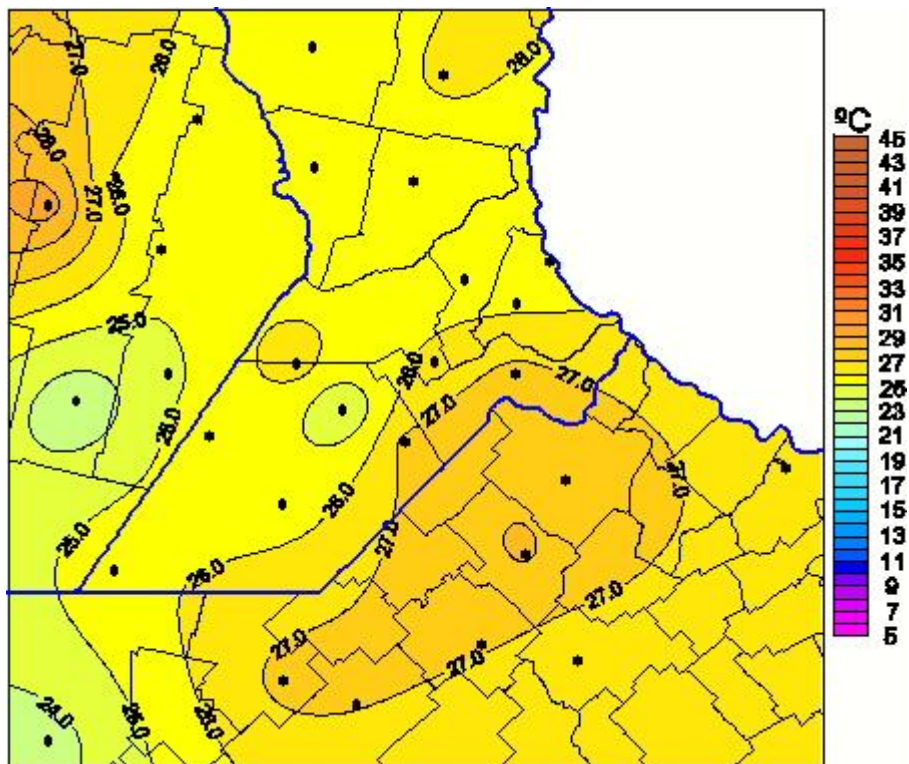

## Temperaturas Máximas

Mapa de temperaturas máximas de las últimas 24 horas.  
(Desde las 8:00AM hasta las 8:00AM). Se actualiza a las 10:00hs.