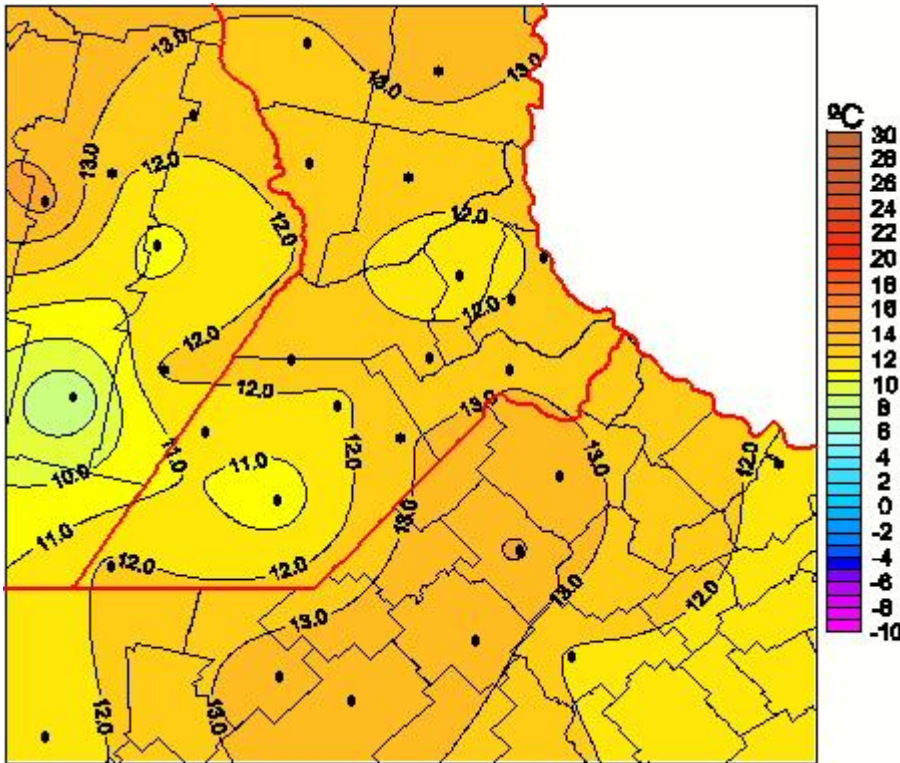

Temperaturas Mínimas

Mapa de temperaturas mínimas de las las últimas 24 horas.
(Desde las 8:00AM hasta las 8:00AM). Se actualiza a las 10:00hs.