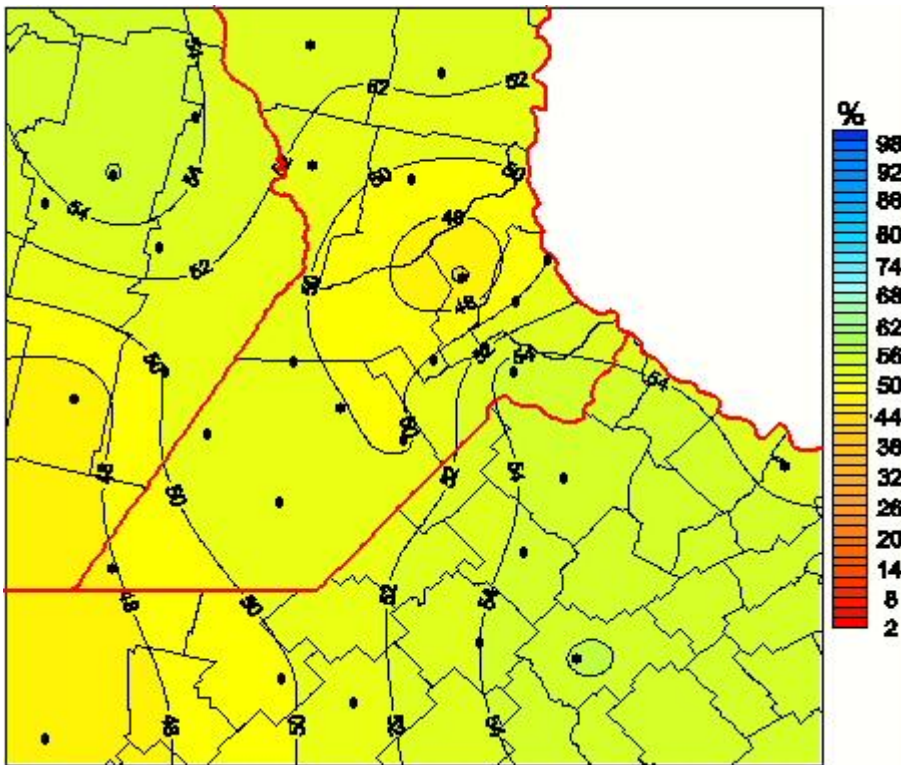

Humedad Relativa

Mapa de humedad relativa de las las últimas 24 horas.
(Desde las 8:00AM hasta las 8:00AM). Se actualiza a las 10:00hs.