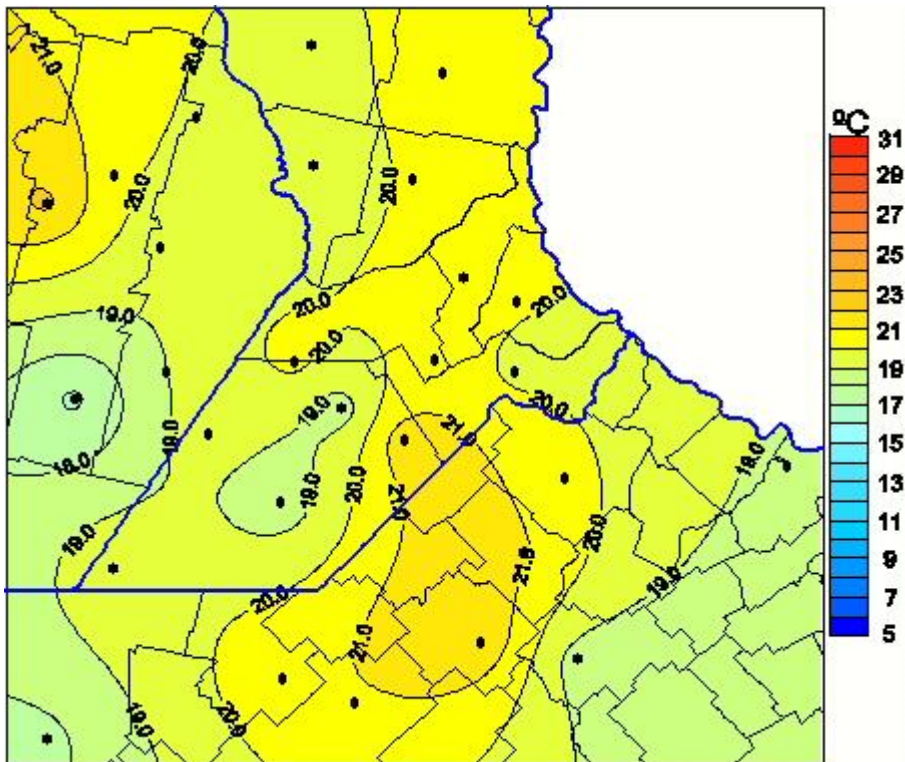

Temperaturas Medias

Mapa de temperaturas medias de las las últimas 24 horas.
(Desde las 8:00AM hasta las 8:00AM). Se actualiza a las 10:00hs.