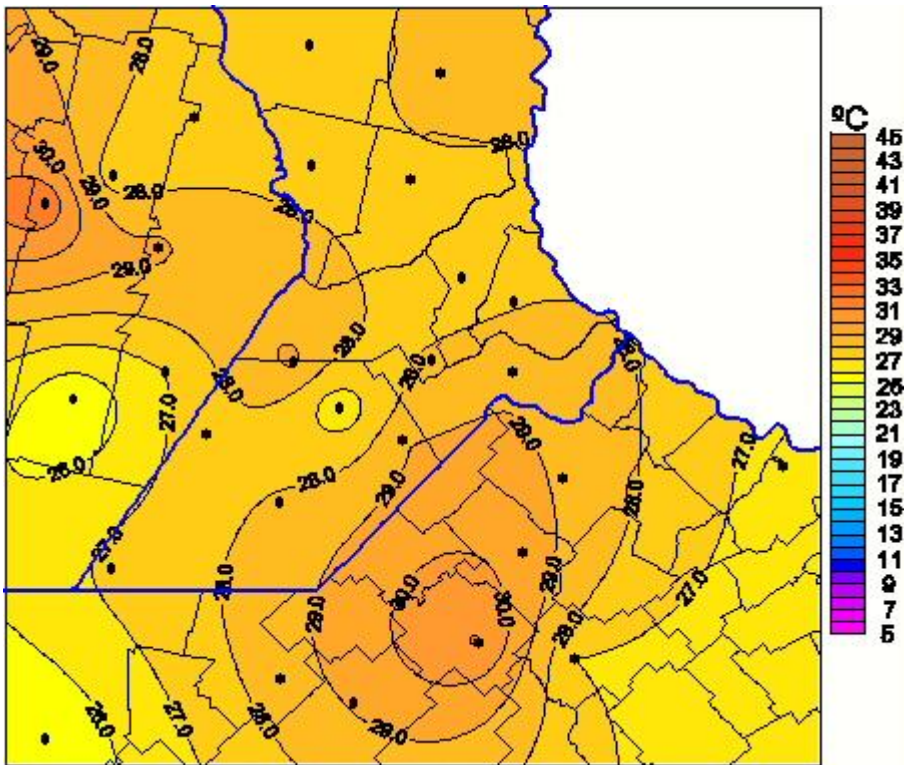

Temperaturas Máximas

Mapa de temperaturas máximas de las últimas 24 horas.
(Desde las 8:00AM hasta las 8:00AM). Se actualiza a las 10:00hs.