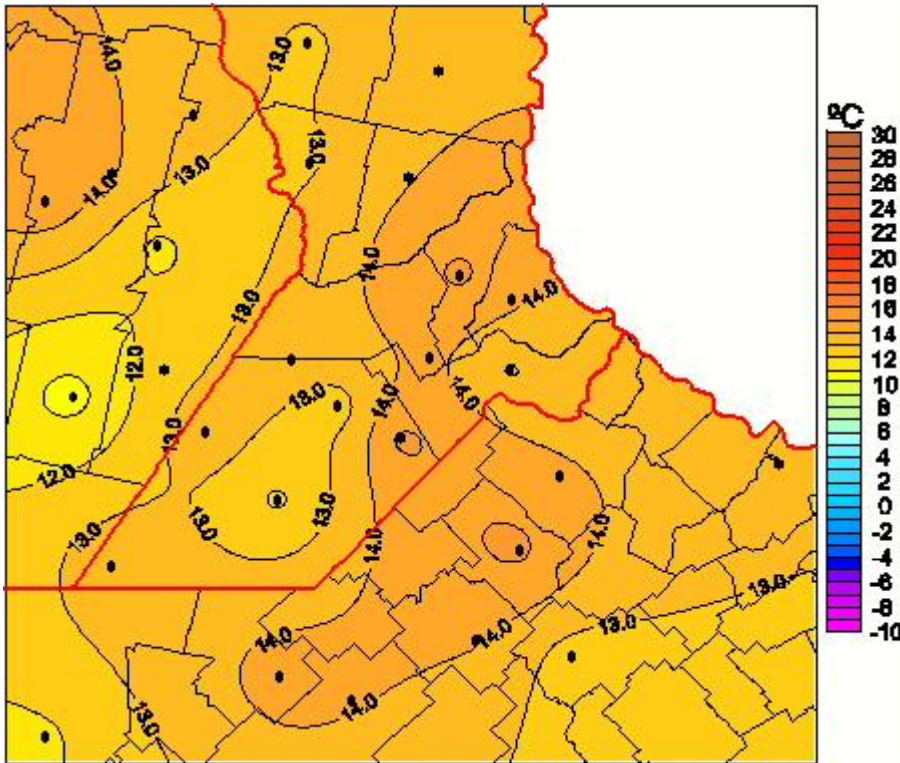

# Temperaturas Mínimas

Mapa de temperaturas mínimas de las las últimas 24 horas.  
(Desde las 8:00AM hasta las 8:00AM). Se actualiza a las 10:00hs.