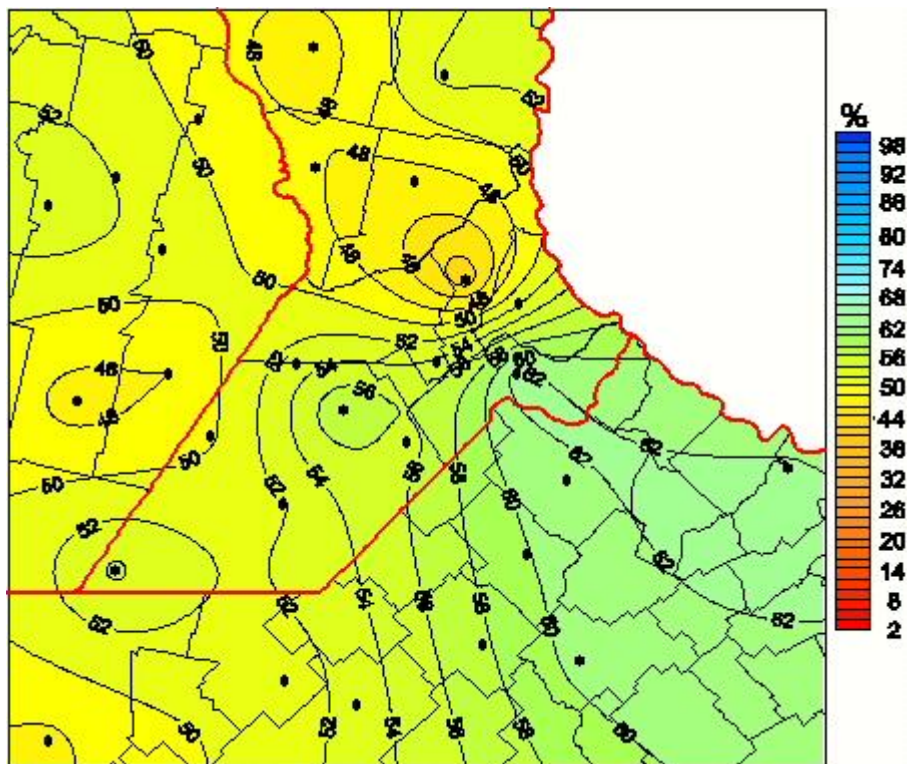

# Humedad Relativa

Mapa de humedad relativa de las las últimas 24 horas.  
(Desde las 8:00AM hasta las 8:00AM). Se actualiza a las 10:00hs.