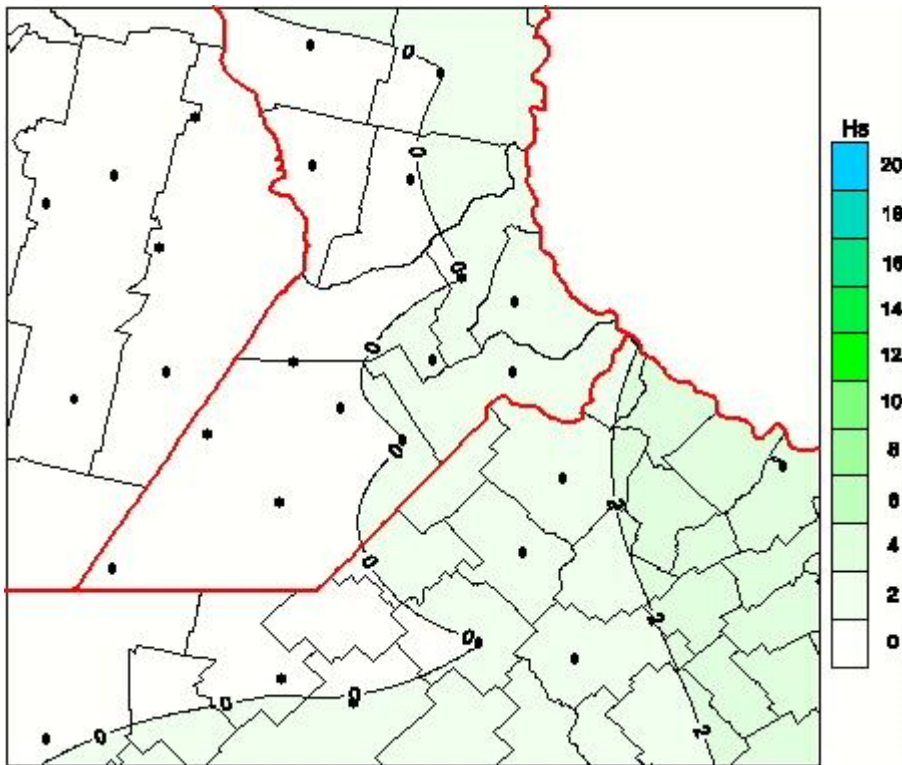

Humedad de Hoja

Mapa de humedad de hoja de las las últimas 24 horas.
(Desde las 8:00AM hasta las 8:00AM). Se actualiza a las 10:00hs.