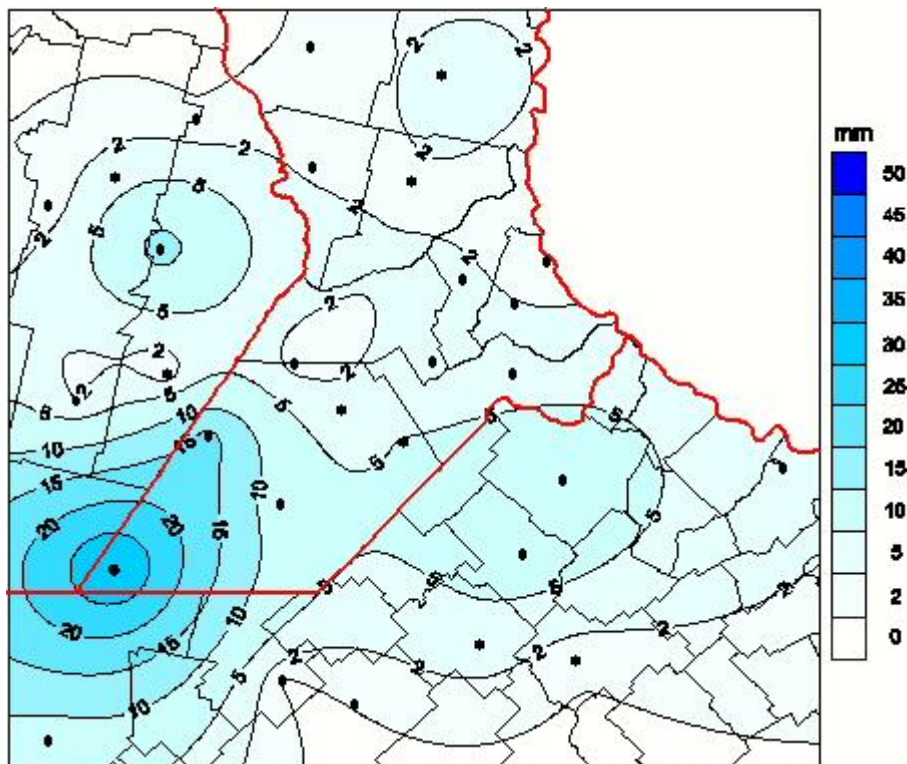

Lluvias

Mapa de precipitación acumulada en las últimas 96 horas.
(Desde las 8:00AM hasta las 8:00AM). Se actualiza a las 10:00hs.