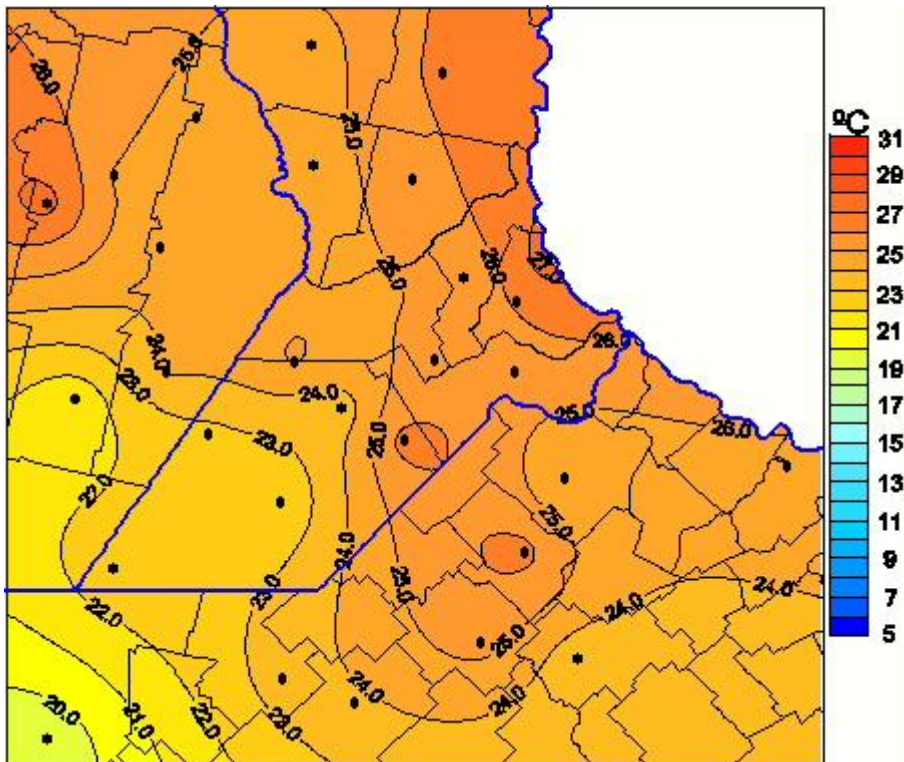

Temperaturas Medias

Mapa de temperaturas medias de las las últimas 96 horas.
(Desde las 8:00AM hasta las 8:00AM). Se actualiza a las 10:00hs.