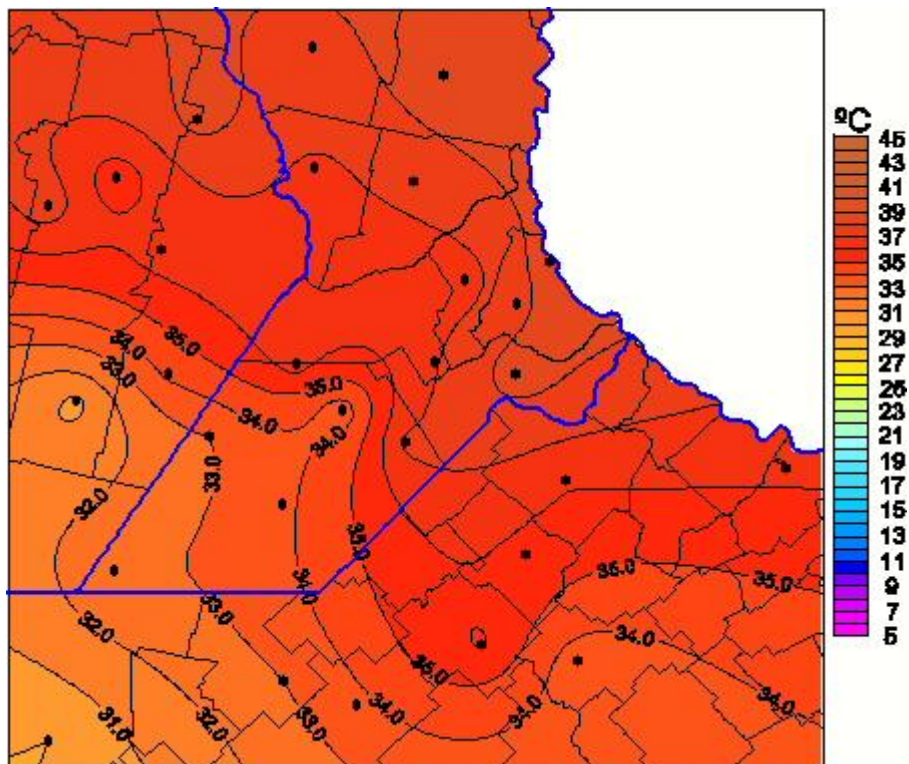

## Temperaturas Máximas

Mapa de temperaturas máximas de las últimas 96 horas.  
(Desde las 8:00AM hasta las 8:00AM). Se actualiza a las 10:00hs.

BOLSA  
DE COMERCIO  
DE ROSARIO

 [www.facebook.com/BCROficial](http://www.facebook.com/BCROficial)