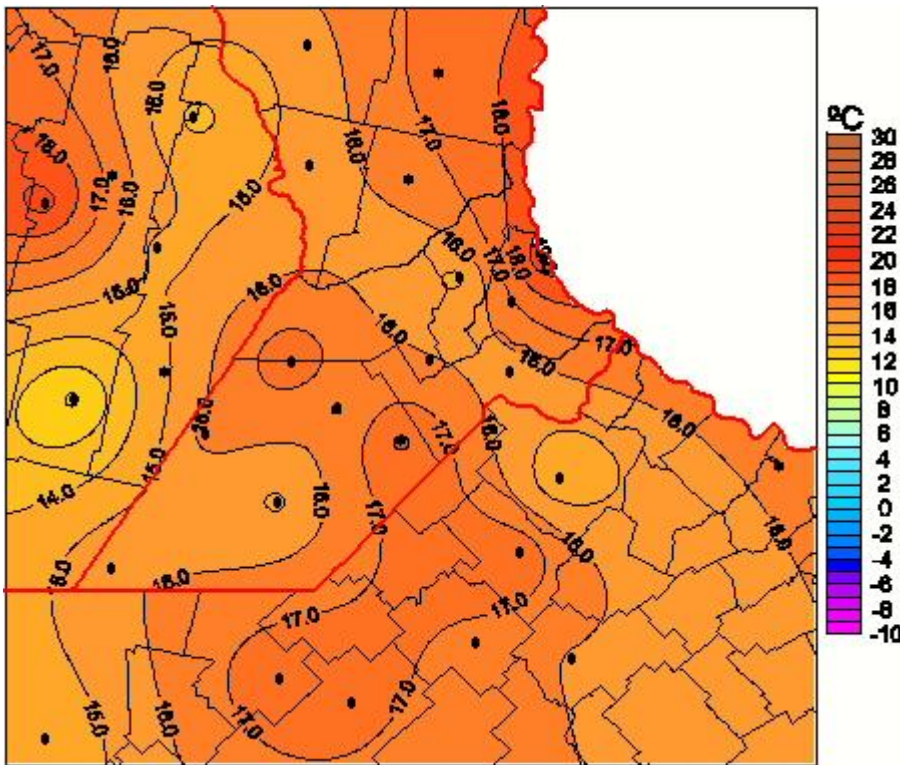

Temperaturas Mínimas

Mapa de temperaturas mínimas de las las últimas 96 horas.
(Desde las 8:00AM hasta las 8:00AM). Se actualiza a las 10:00hs.