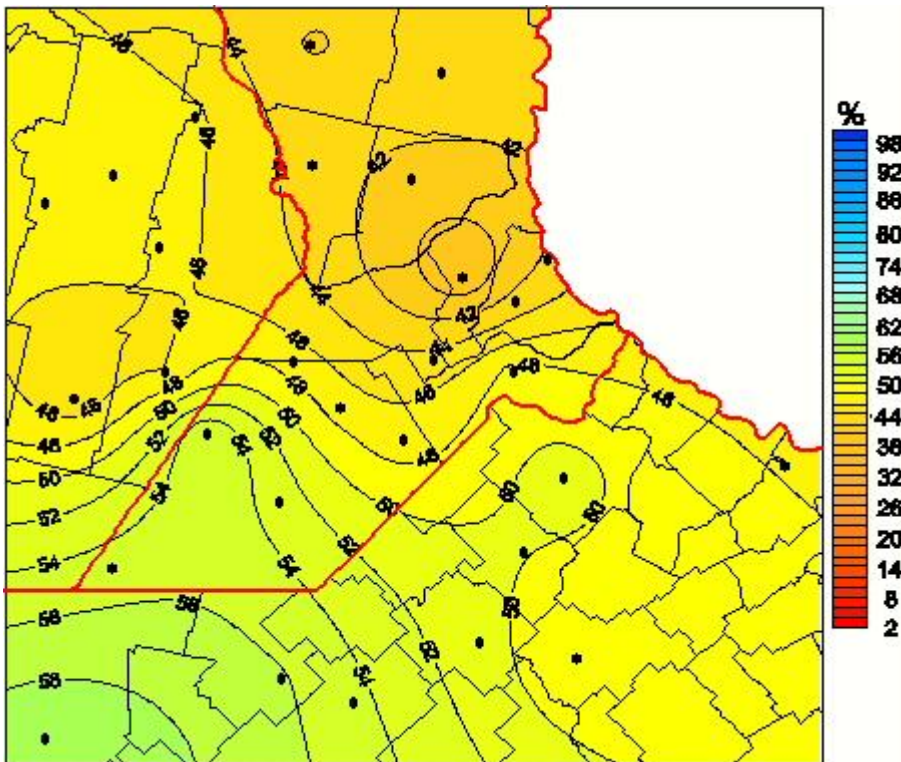

# Humedad Relativa

Mapa de humedad relativa de las últimas 96 horas.  
(Desde las 8:00AM hasta las 8:00AM). Se actualiza a las 10:00hs.