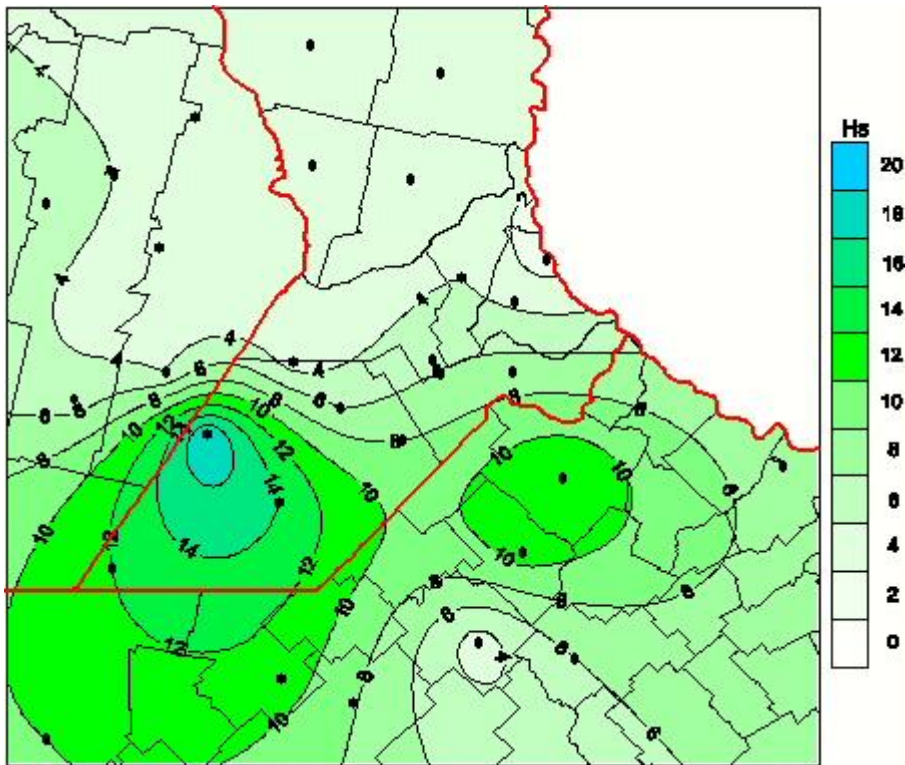

Humedad de Hoja

Mapa de humedad de hoja de las las últimas 96 horas.
(Desde las 8:00AM hasta las 8:00AM). Se actualiza a las 10:00hs.