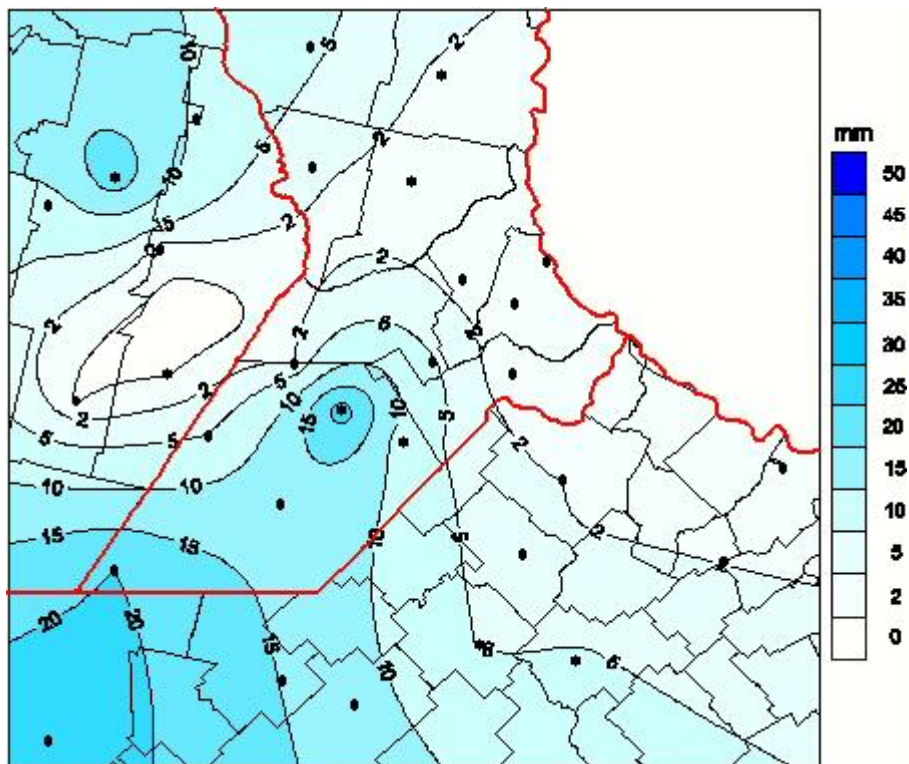

## Lluvias

Mapa de precipitación acumulada en las últimas 24 horas.  
(Desde las 8:00AM hasta las 8:00AM). Se actualiza a las 10:00hs.