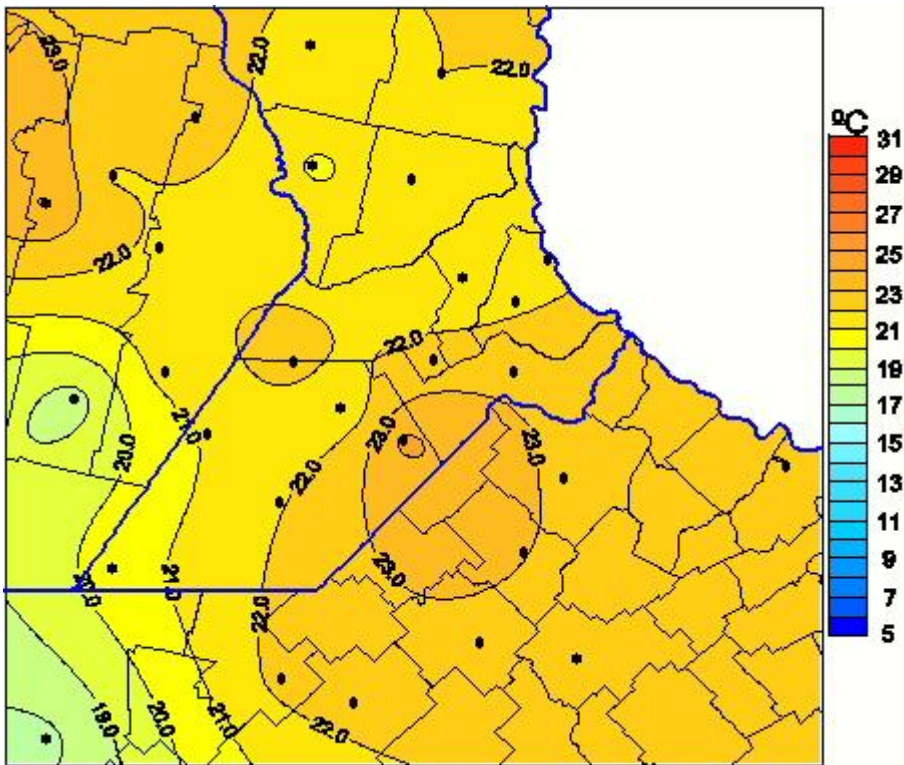

# Temperaturas Medias

Mapa de temperaturas medias de las las últimas 24 horas.  
(Desde las 8:00AM hasta las 8:00AM). Se actualiza a las 10:00hs.