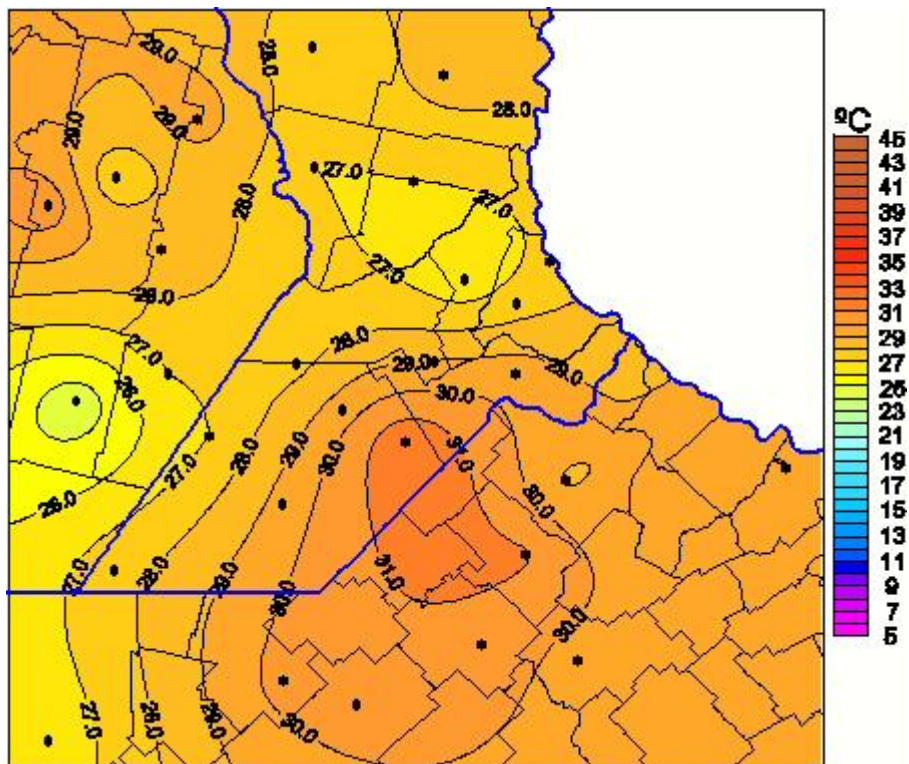

Temperaturas Máximas

Mapa de temperaturas máximas de las últimas 24 horas.
(Desde las 8:00AM hasta las 8:00AM). Se actualiza a las 10:00hs.