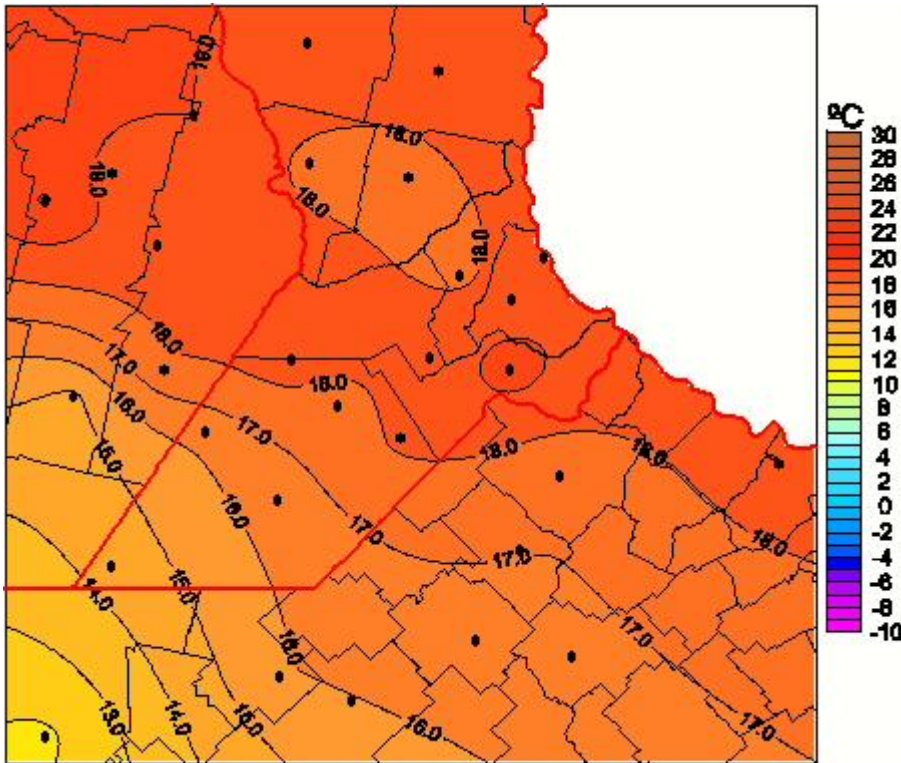

# Temperaturas Mínimas

Mapa de temperaturas mínimas de las las últimas 24 horas.  
(Desde las 8:00AM hasta las 8:00AM). Se actualiza a las 10:00hs.

BOLSA  
DE COMERCIO  
DE ROSARIO

- [www.facebook.com/BCROficial](http://www.facebook.com/BCROficial)
- [twitter.com/bcrgrensa](http://twitter.com/bcrgrensa)
- [es.linkedin.com/BCR](http://es.linkedin.com/BCR)
- [www.instagram.com/BCR](http://www.instagram.com/BCR)
- [www.youtube.com/BolsadeRosario](http://www.youtube.com/BolsadeRosario)