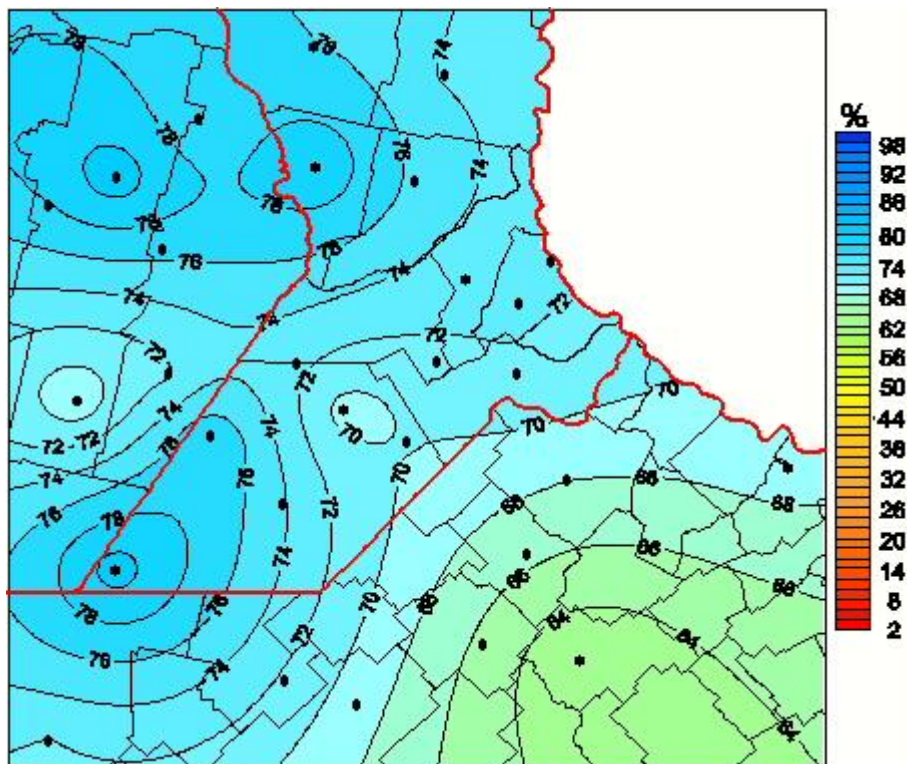

Humedad Relativa

Mapa de humedad relativa de las últimas 24 horas.
(Desde las 8:00AM hasta las 8:00AM). Se actualiza a las 10:00hs.