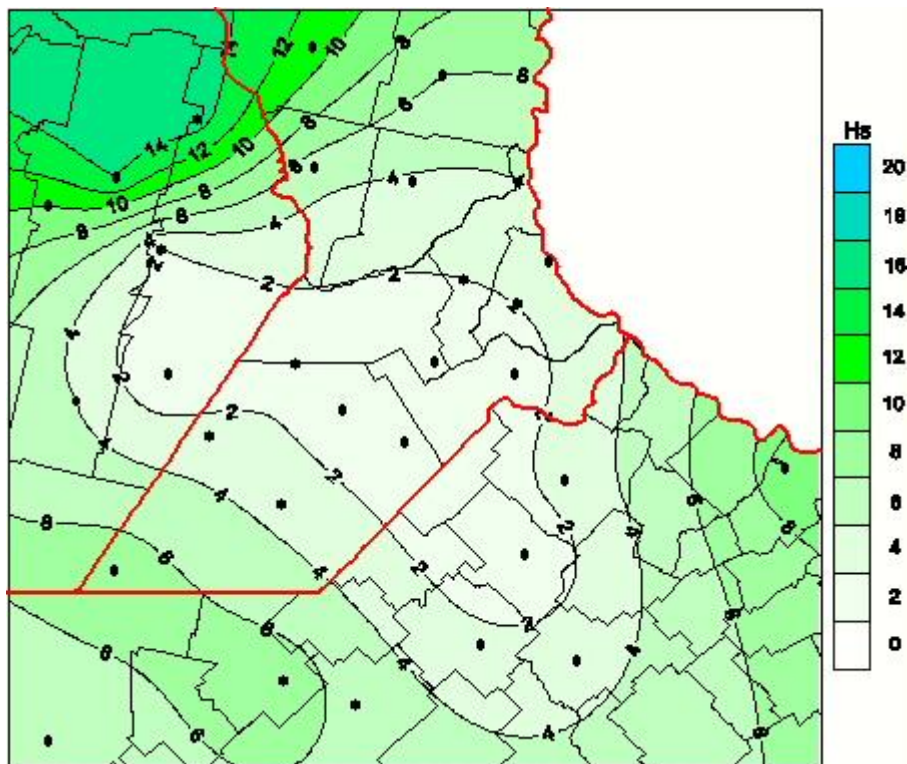

## Humedad de Hoja

Mapa de humedad de hoja de las las últimas 24 horas.  
(Desde las 8:00AM hasta las 8:00AM). Se actualiza a las 10:00hs.

BOLSA  
DE COMERCIO  
DE ROSARIO

 [www.facebook.com/BCROficial](http://www.facebook.com/BCROficial)