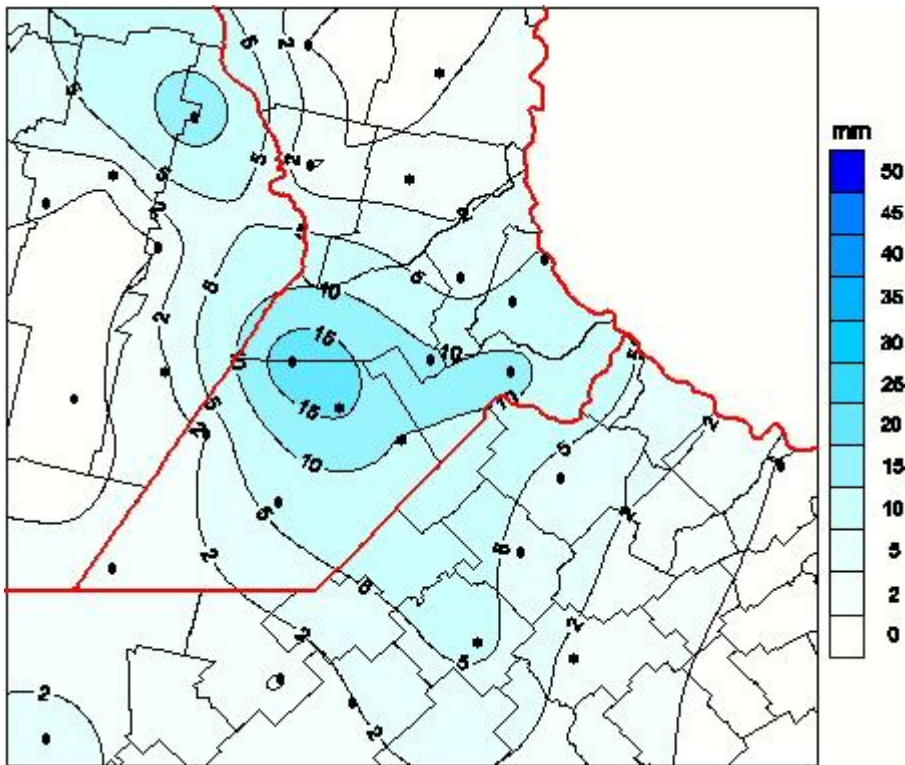

## Lluvias

Mapa de precipitación acumulada en las últimas 24 horas.  
(Desde las 8:00AM hasta las 8:00AM). Se actualiza a las 10:00hs.