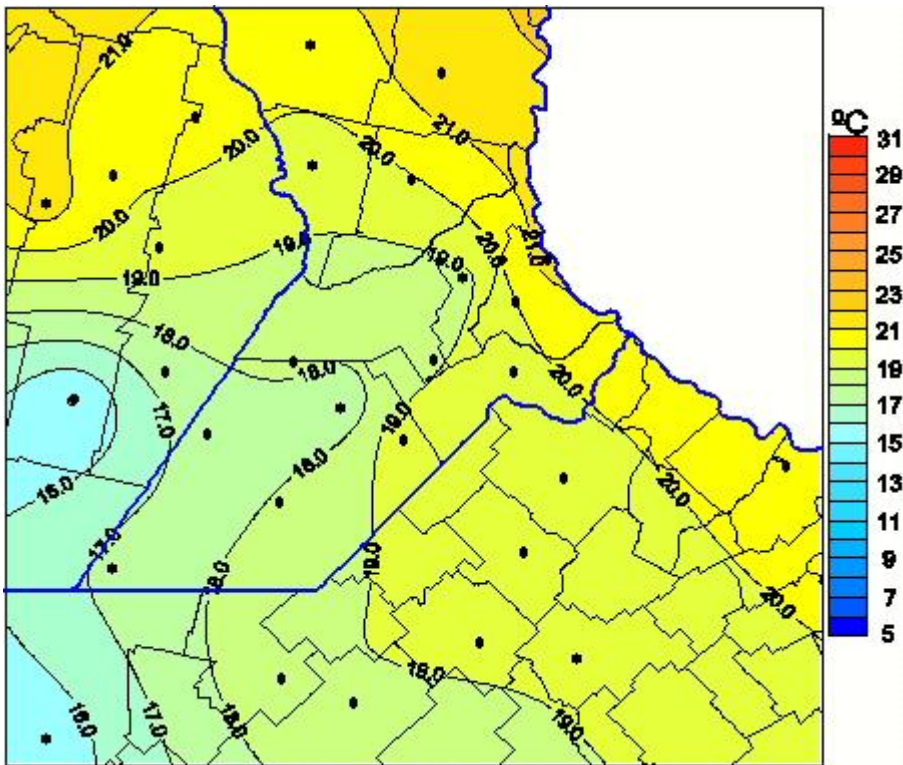

Temperaturas Medias

Mapa de temperaturas medias de las las últimas 24 horas.
(Desde las 8:00AM hasta las 8:00AM). Se actualiza a las 10:00hs.