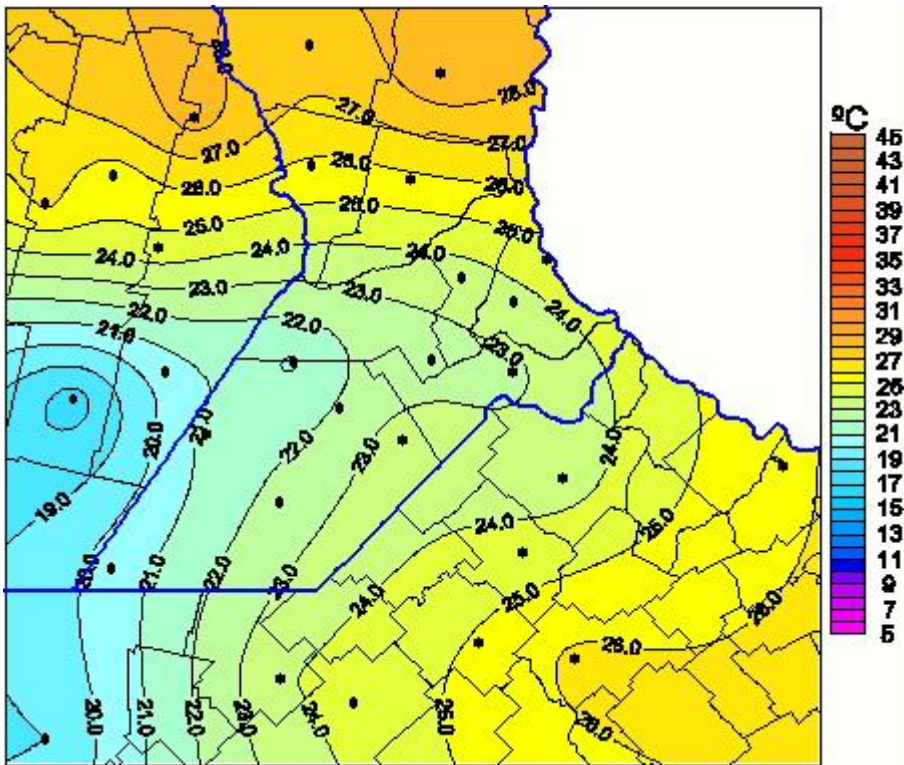

# Temperaturas Máximas

Mapa de temperaturas máximas de las últimas 24 horas.  
(Desde las 8:00AM hasta las 8:00AM). Se actualiza a las 10:00hs.