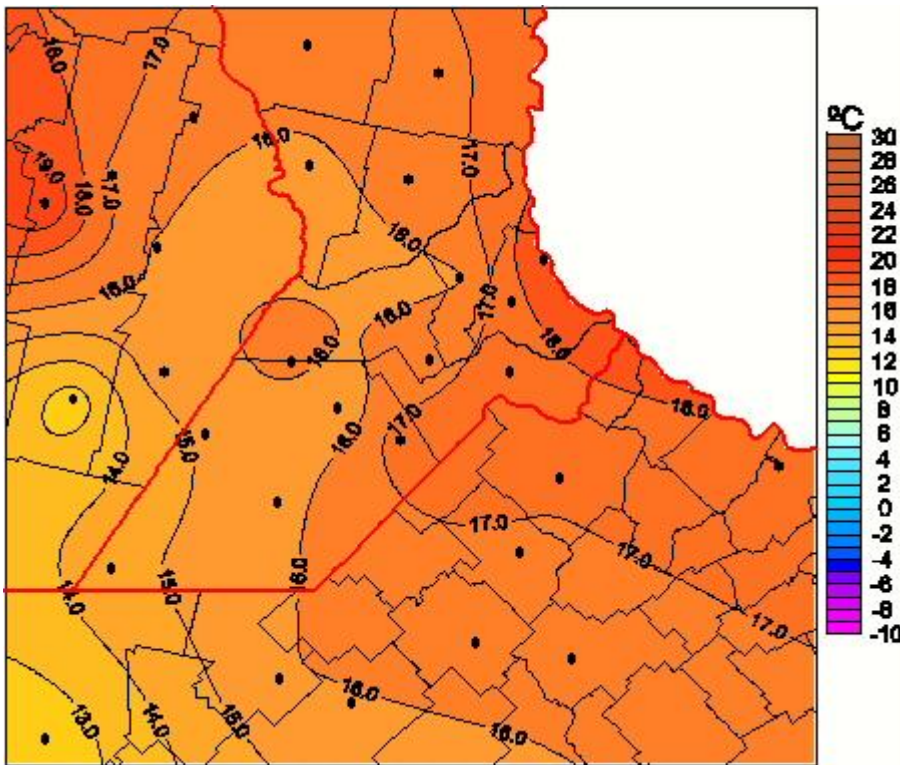

Temperaturas Mínimas

Mapa de temperaturas mínimas de las las últimas 24 horas.
(Desde las 8:00AM hasta las 8:00AM). Se actualiza a las 10:00hs.

BOLSA
DE COMERCIO
DE ROSARIO

- www.facebook.com/BCROficial
- twitter.com/bcrgrensa
- es.linkedin.com/BCR
- www.instagram.com/BCR
- www.youtube.com/BolsadeRosario