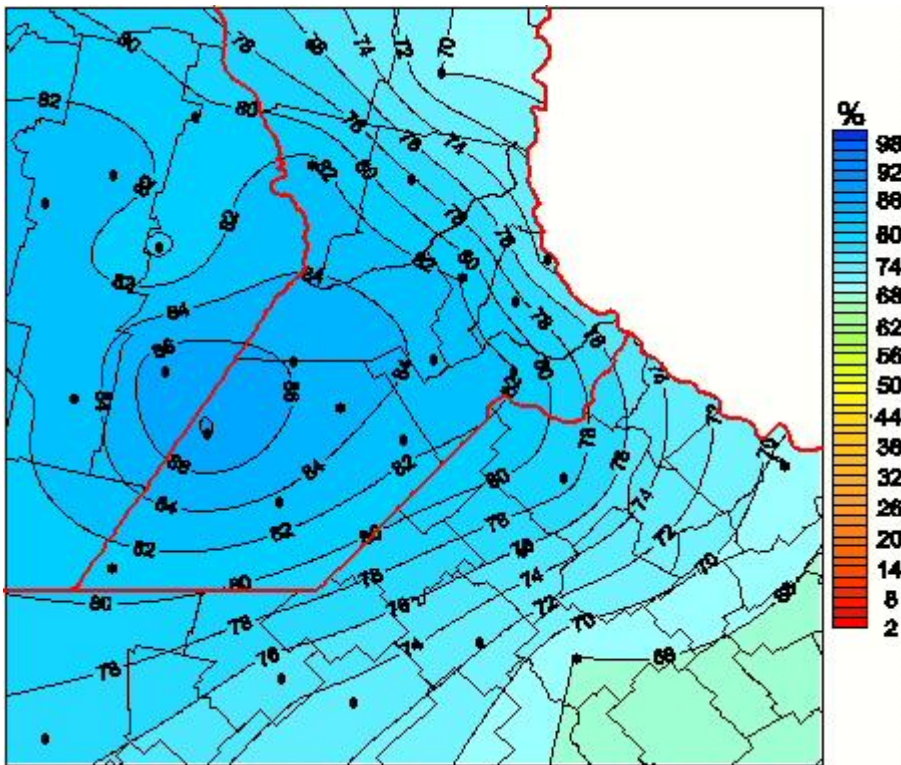

Humedad Relativa

Mapa de humedad relativa de las últimas 24 horas.
(Desde las 8:00AM hasta las 8:00AM). Se actualiza a las 10:00hs.