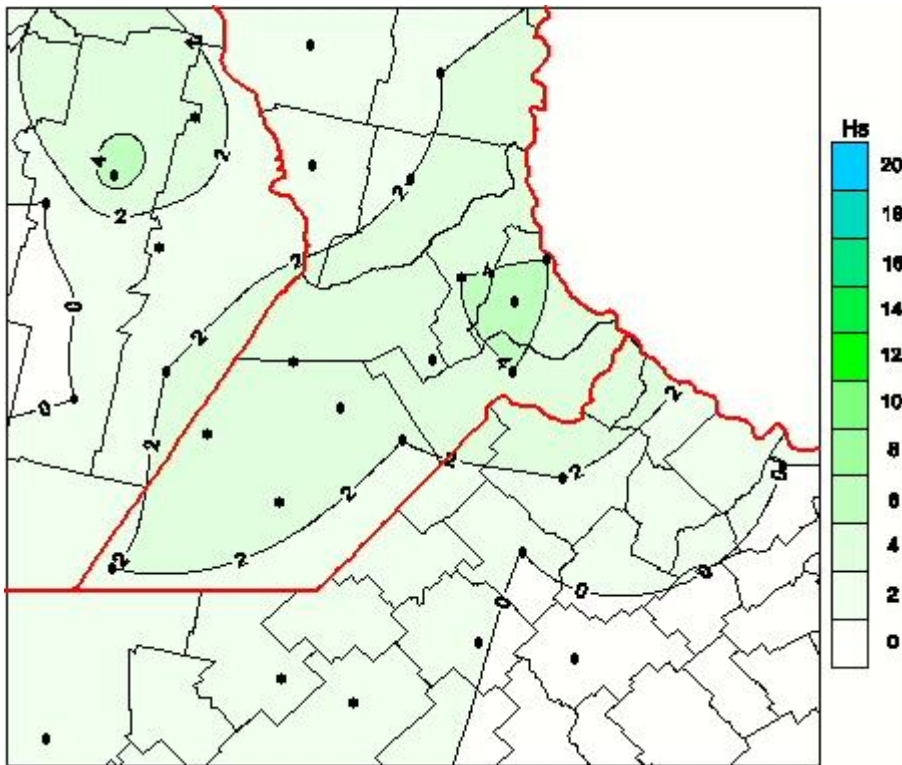

Humedad de Hoja

Mapa de humedad de hoja de las las últimas 24 horas.
(Desde las 8:00AM hasta las 8:00AM). Se actualiza a las 10:00hs.

BOLSA
DE COMERCIO
DE ROSARIO

 www.facebook.com/BCROficial

 twitter.com/bcrgrensa