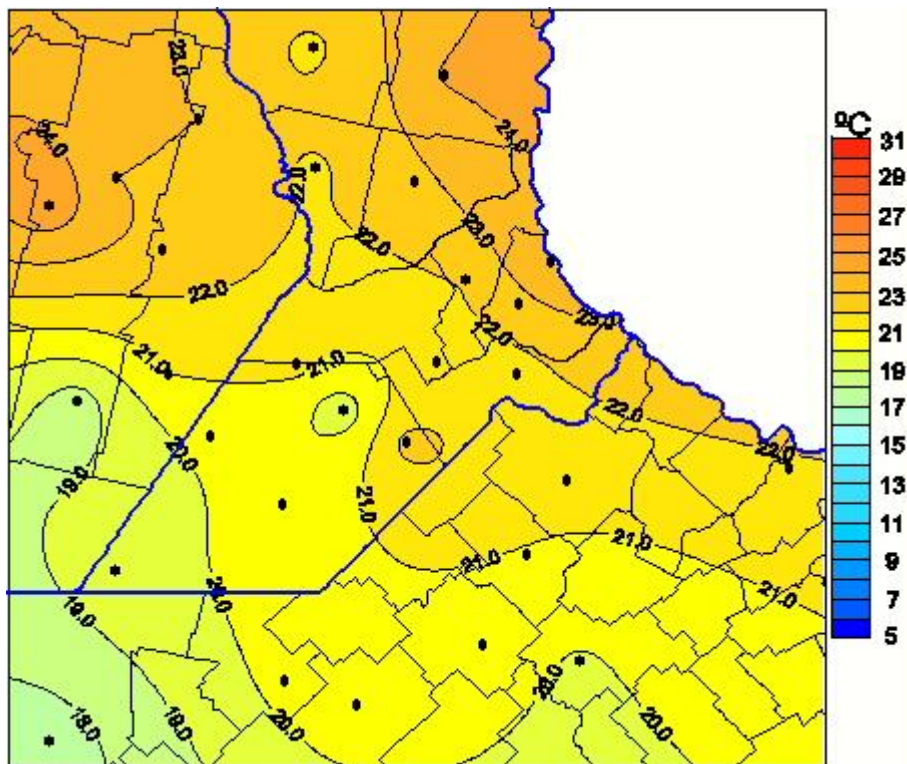

## Temperaturas Medias

Mapa de temperaturas medias de las las últimas 24 horas.  
(Desde las 8:00AM hasta las 8:00AM). Se actualiza a las 10:00hs.

BOLSA  
DE COMERCIO  
DE ROSARIO

 [www.facebook.com/BCROficial](http://www.facebook.com/BCROficial)