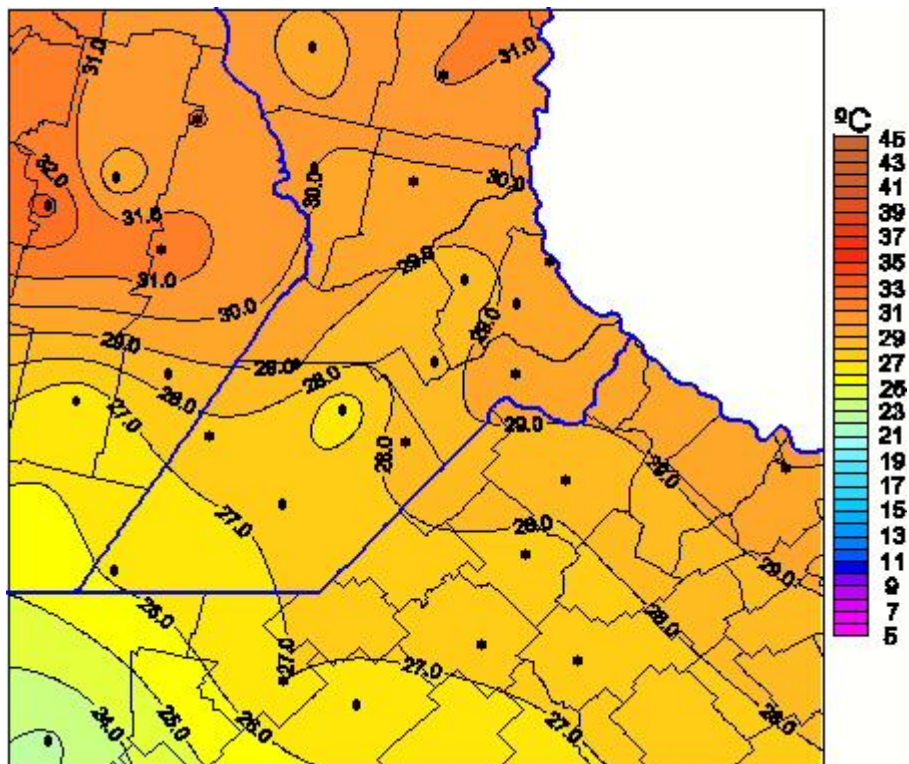

Temperaturas Máximas

Mapa de temperaturas máximas de las últimas 24 horas.
(Desde las 8:00AM hasta las 8:00AM). Se actualiza a las 10:00hs.

BOLSA
DE COMERCIO
DE ROSARIO

 www.facebook.com/BCROficial

 twitter.com/bcrgrensa