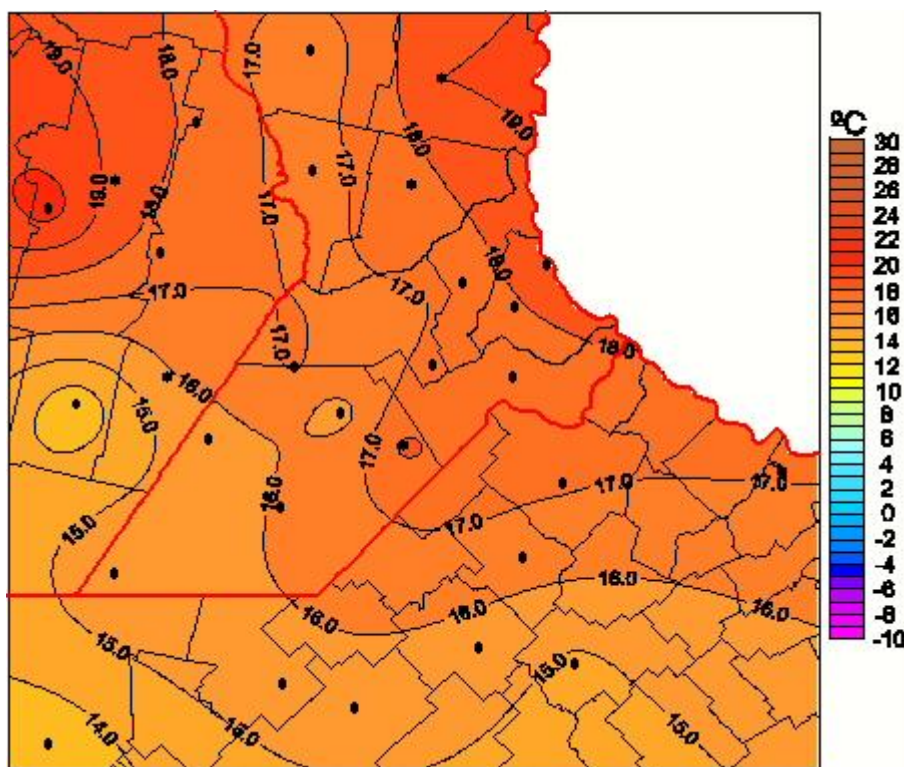

Temperaturas Mínimas

Mapa de temperaturas mínimas de las las últimas 24 horas.
(Desde las 8:00AM hasta las 8:00AM). Se actualiza a las 10:00hs.